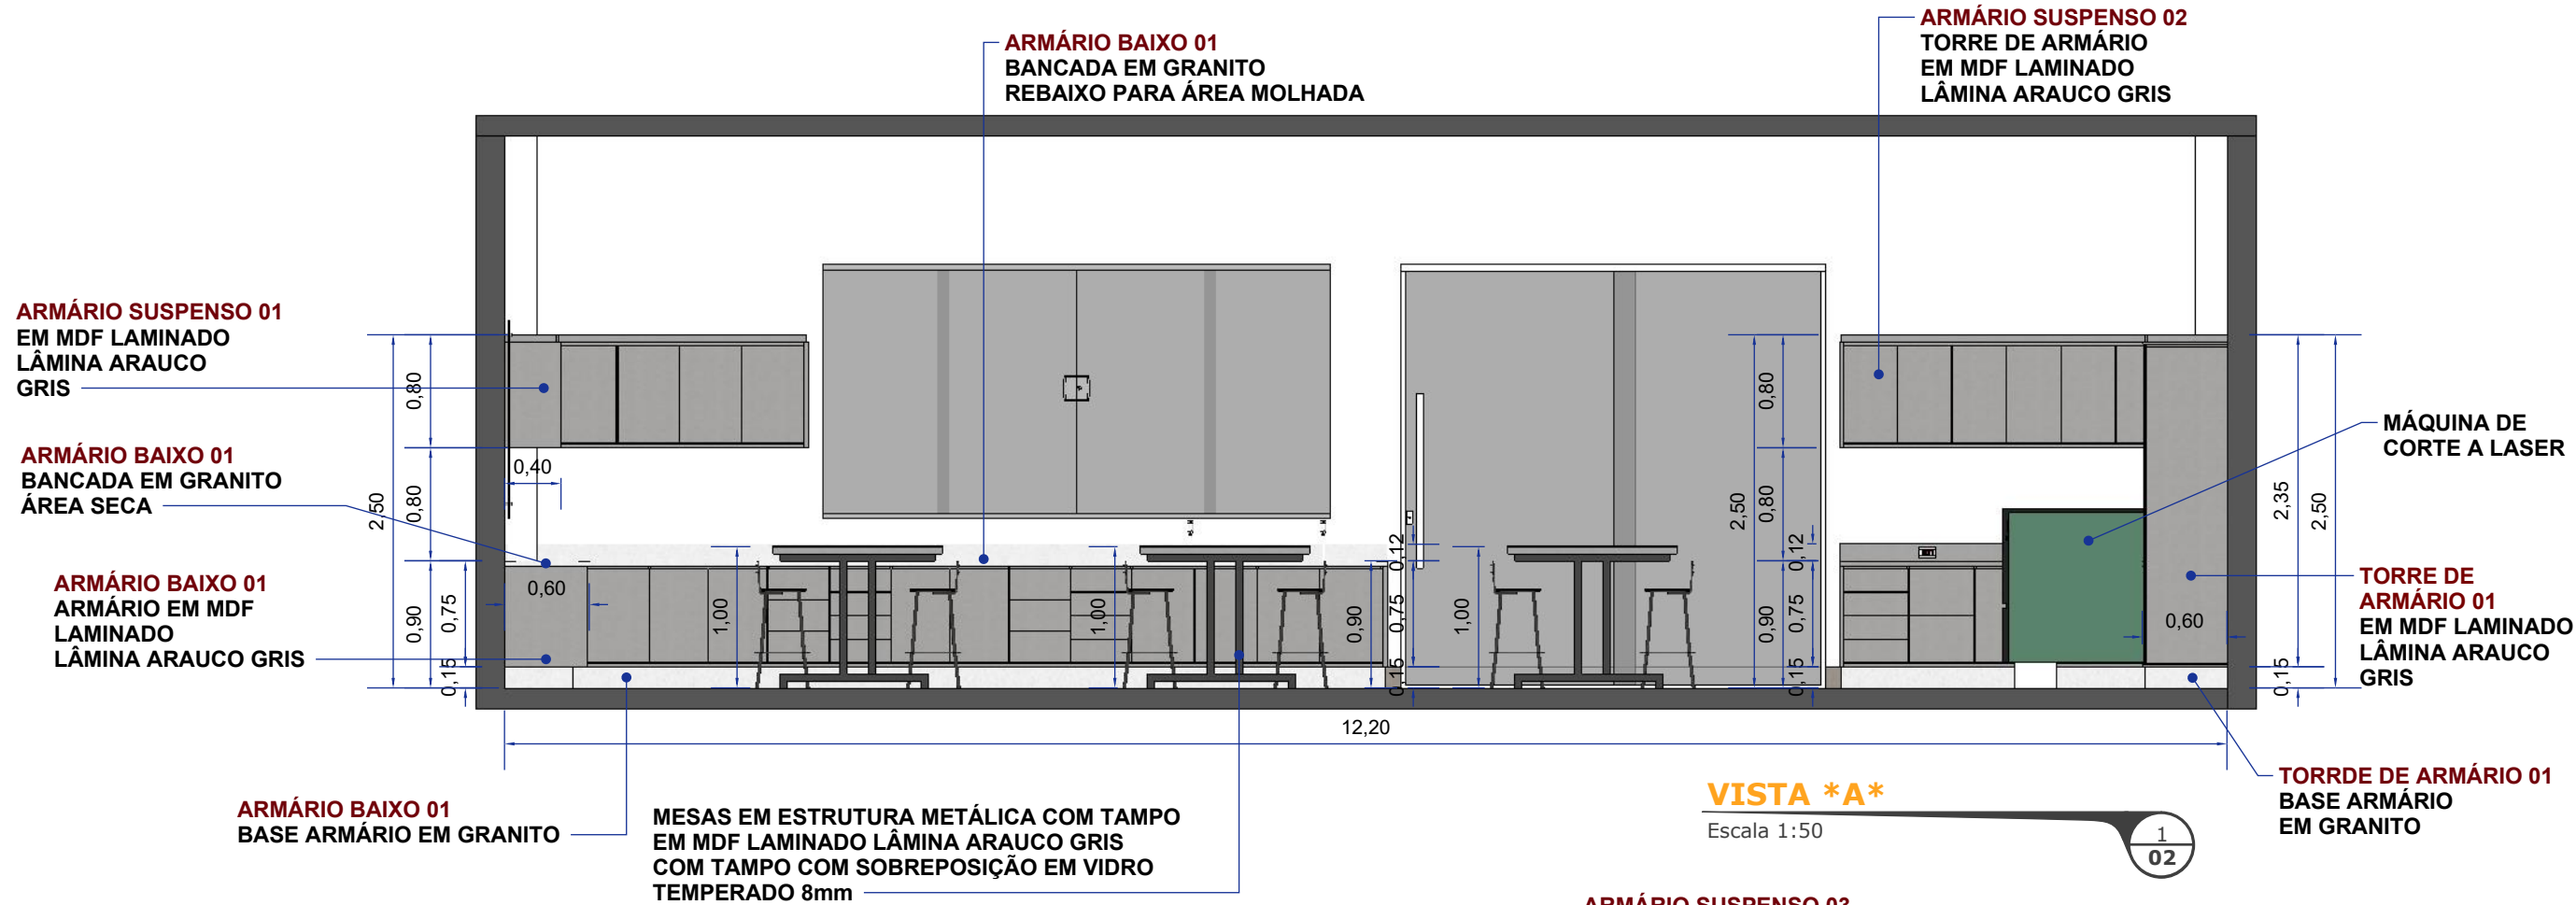

OBSERVAÇÕES

- CONFERIR MEDIDAS NO LOCAL;
- EM CASO DE DÚVIDAS ESCLARECER COM OS AUTORES DO PROJETO;
- NÃO NOS RESPONSABILIZAMOS POR DÚVIDAS NÃO ESCLARECIDAS;
- O PRESENTE PROJETO É PROPRIEDADE INTELECTUAL DE SEUS AUTORES, É VEDADA A UTILIZAÇÃO E VINCULAÇÃO DESTE PROJETO SEM AUTORIZAÇÃO DOS AUTORES, SOB PENA DE VIOLAÇÃO DE DIREITO AUTORA, CONFORME LEI Nº9610/98;

Projeto
Mobiliário Laboratório de
Maquetes
Sala 122 - Bloco 12

Autor
Wilton Flávio Camoleze Augusto
Coordenação do curso de Arquitetura
e Urbanismo

PRANCHA
Vistas

Instituto Municipal de Ensino
Superior de Assis - IMESA