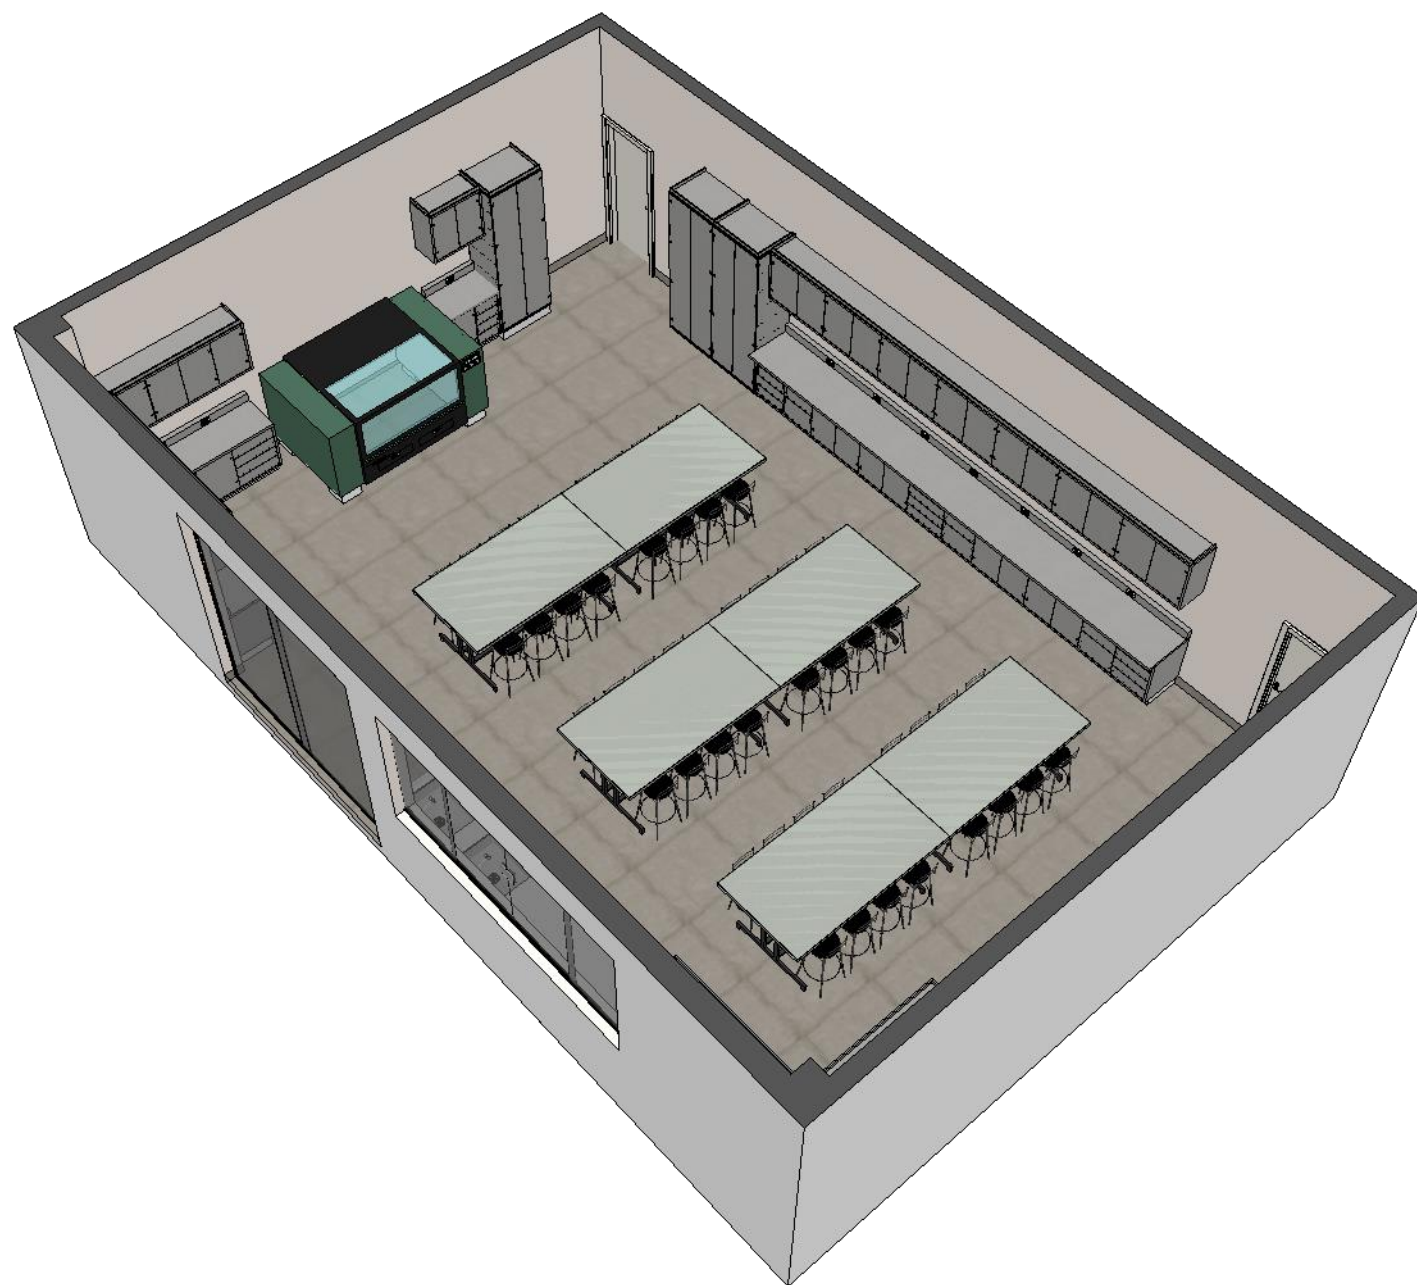

VISTA ISOMÉTRICA

Sem Escala

1

18