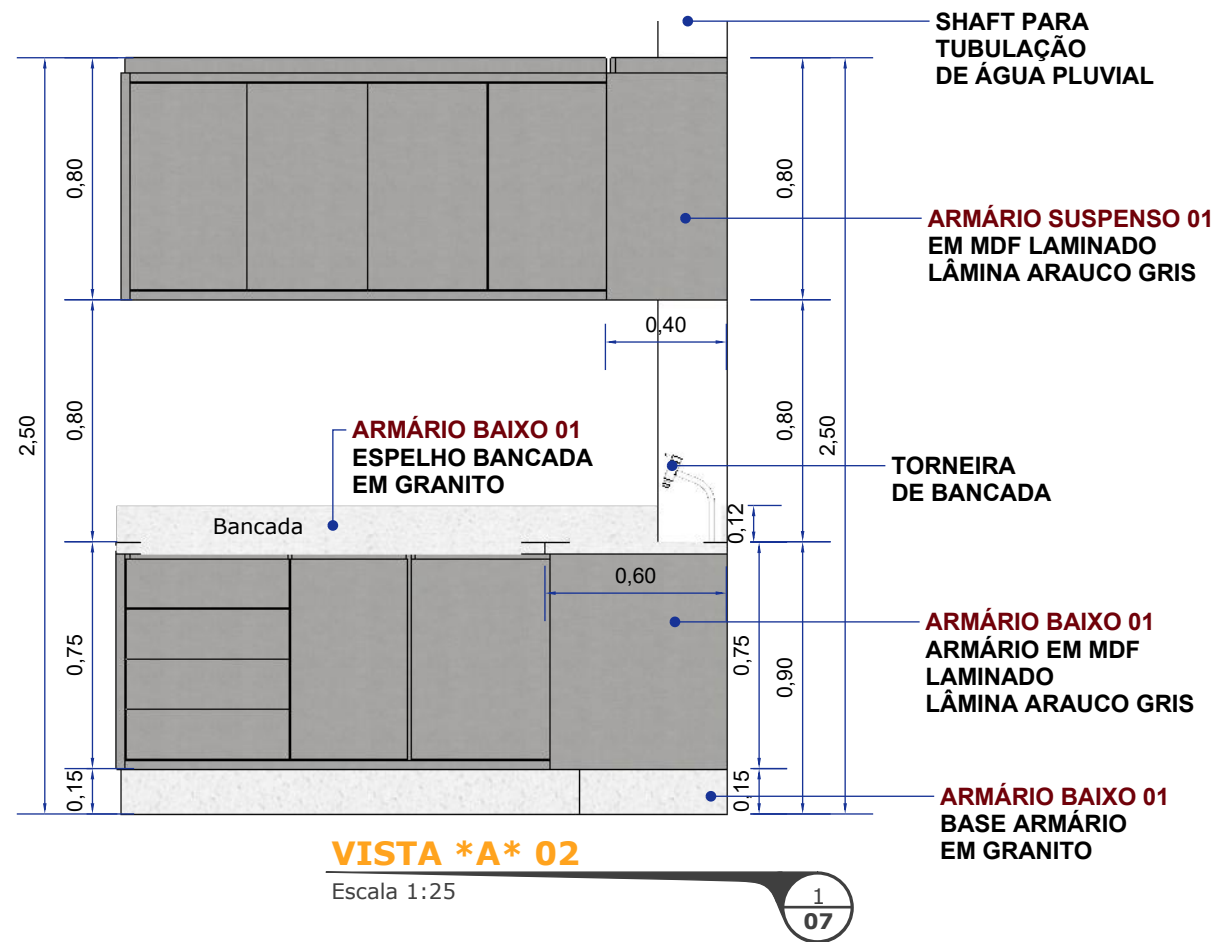

Projeto
Mobiliário Laboratório de Maquetes
Sala 122 - Bloco 12

Autor
Wilton Flávio Camoleze Augusto
Coordenação do curso de Arquitetura e Urbanismo

PRANCHA
Armário Baixo 01 e Armário Suspenso 01
Vista *A*

Instituto Municipal de Ensino Superior de Assis - IMESA