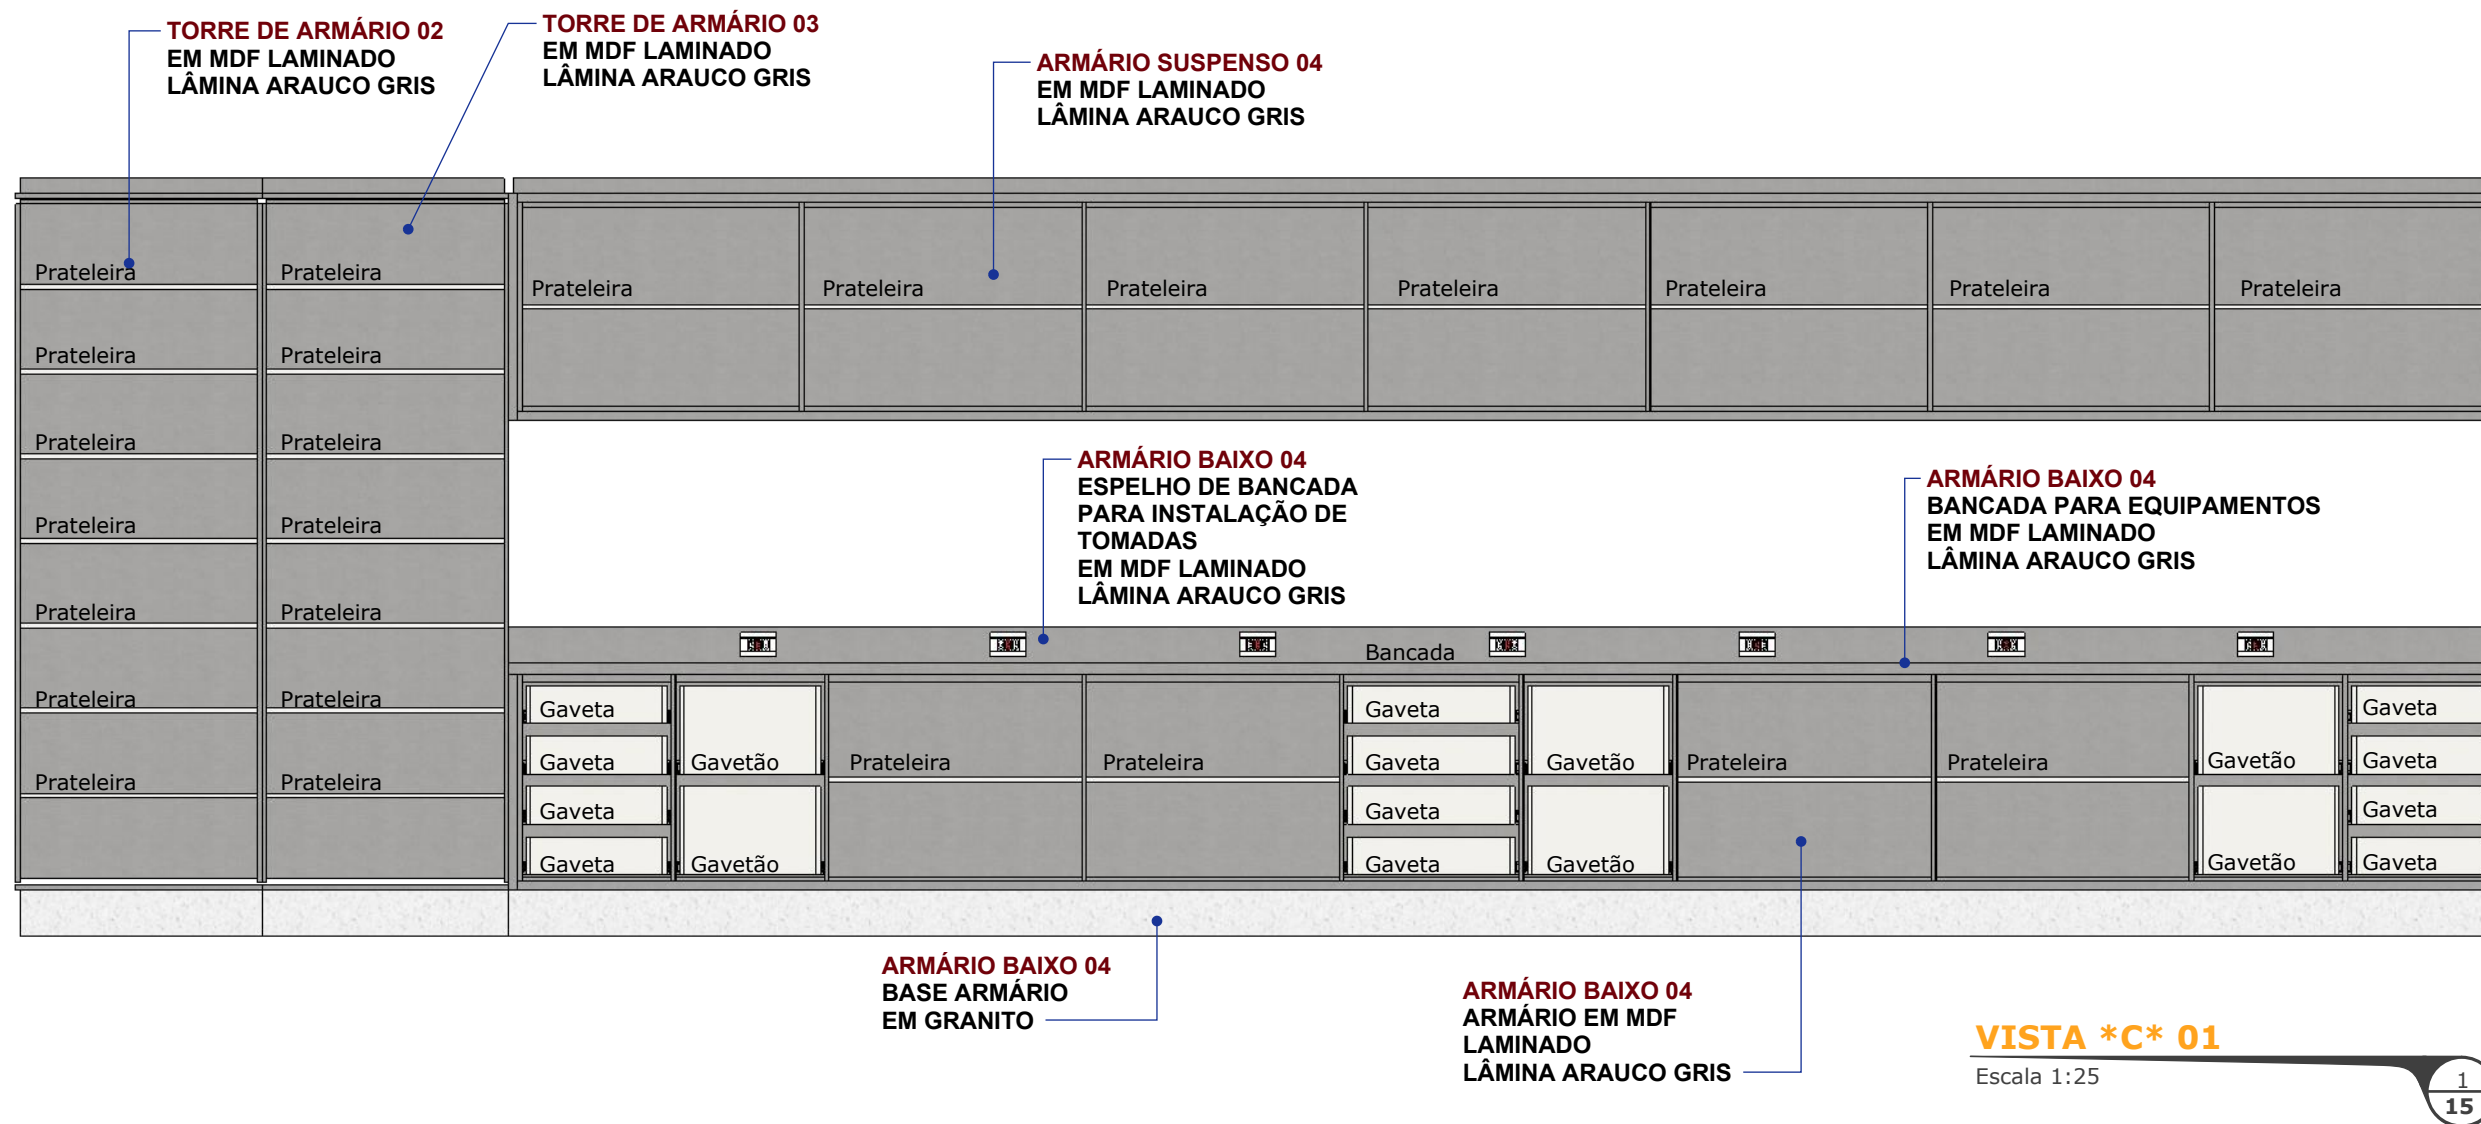

OBSERVAÇÕES

- CONFERIR MEDIDAS NO LOCAL;
- EM CASO DE DÚVIDAS ESCLARECER COM OS AUTORES DO PROJETO;
- NÃO NOS RESPONSABILIZAMOS POR DÚVIDAS NÃO ESCLARECIDAS;
- O PRESENTE PROJETO É PROPRIEDADE INTELECTUAL DE SEUS AUTORES, É VEDADA A UTILIZAÇÃO E VINCULAÇÃO DESTE PROJETO SEM AUTORIZAÇÃO DOS AUTORES, SOB PENA DE VIOLAÇÃO DE DIREITO AUTORA, CONFORME LEI Nº9610/98;

Projeto
Mobiliário Laboratório de
Maquetes
Sala 122 - Bloco 12

Autor
Wilton Flávio Camoleze Augusto
Coordenação do curso de Arquitetura
e Urbanismo

PRANCHA
Armário Baixo 04 /
Armário Suspenso 04
/ Torre de Armários
C, 02, 03 Vista *C*

Instituto Municipal de Ensino
Superior de Assis - IMESA