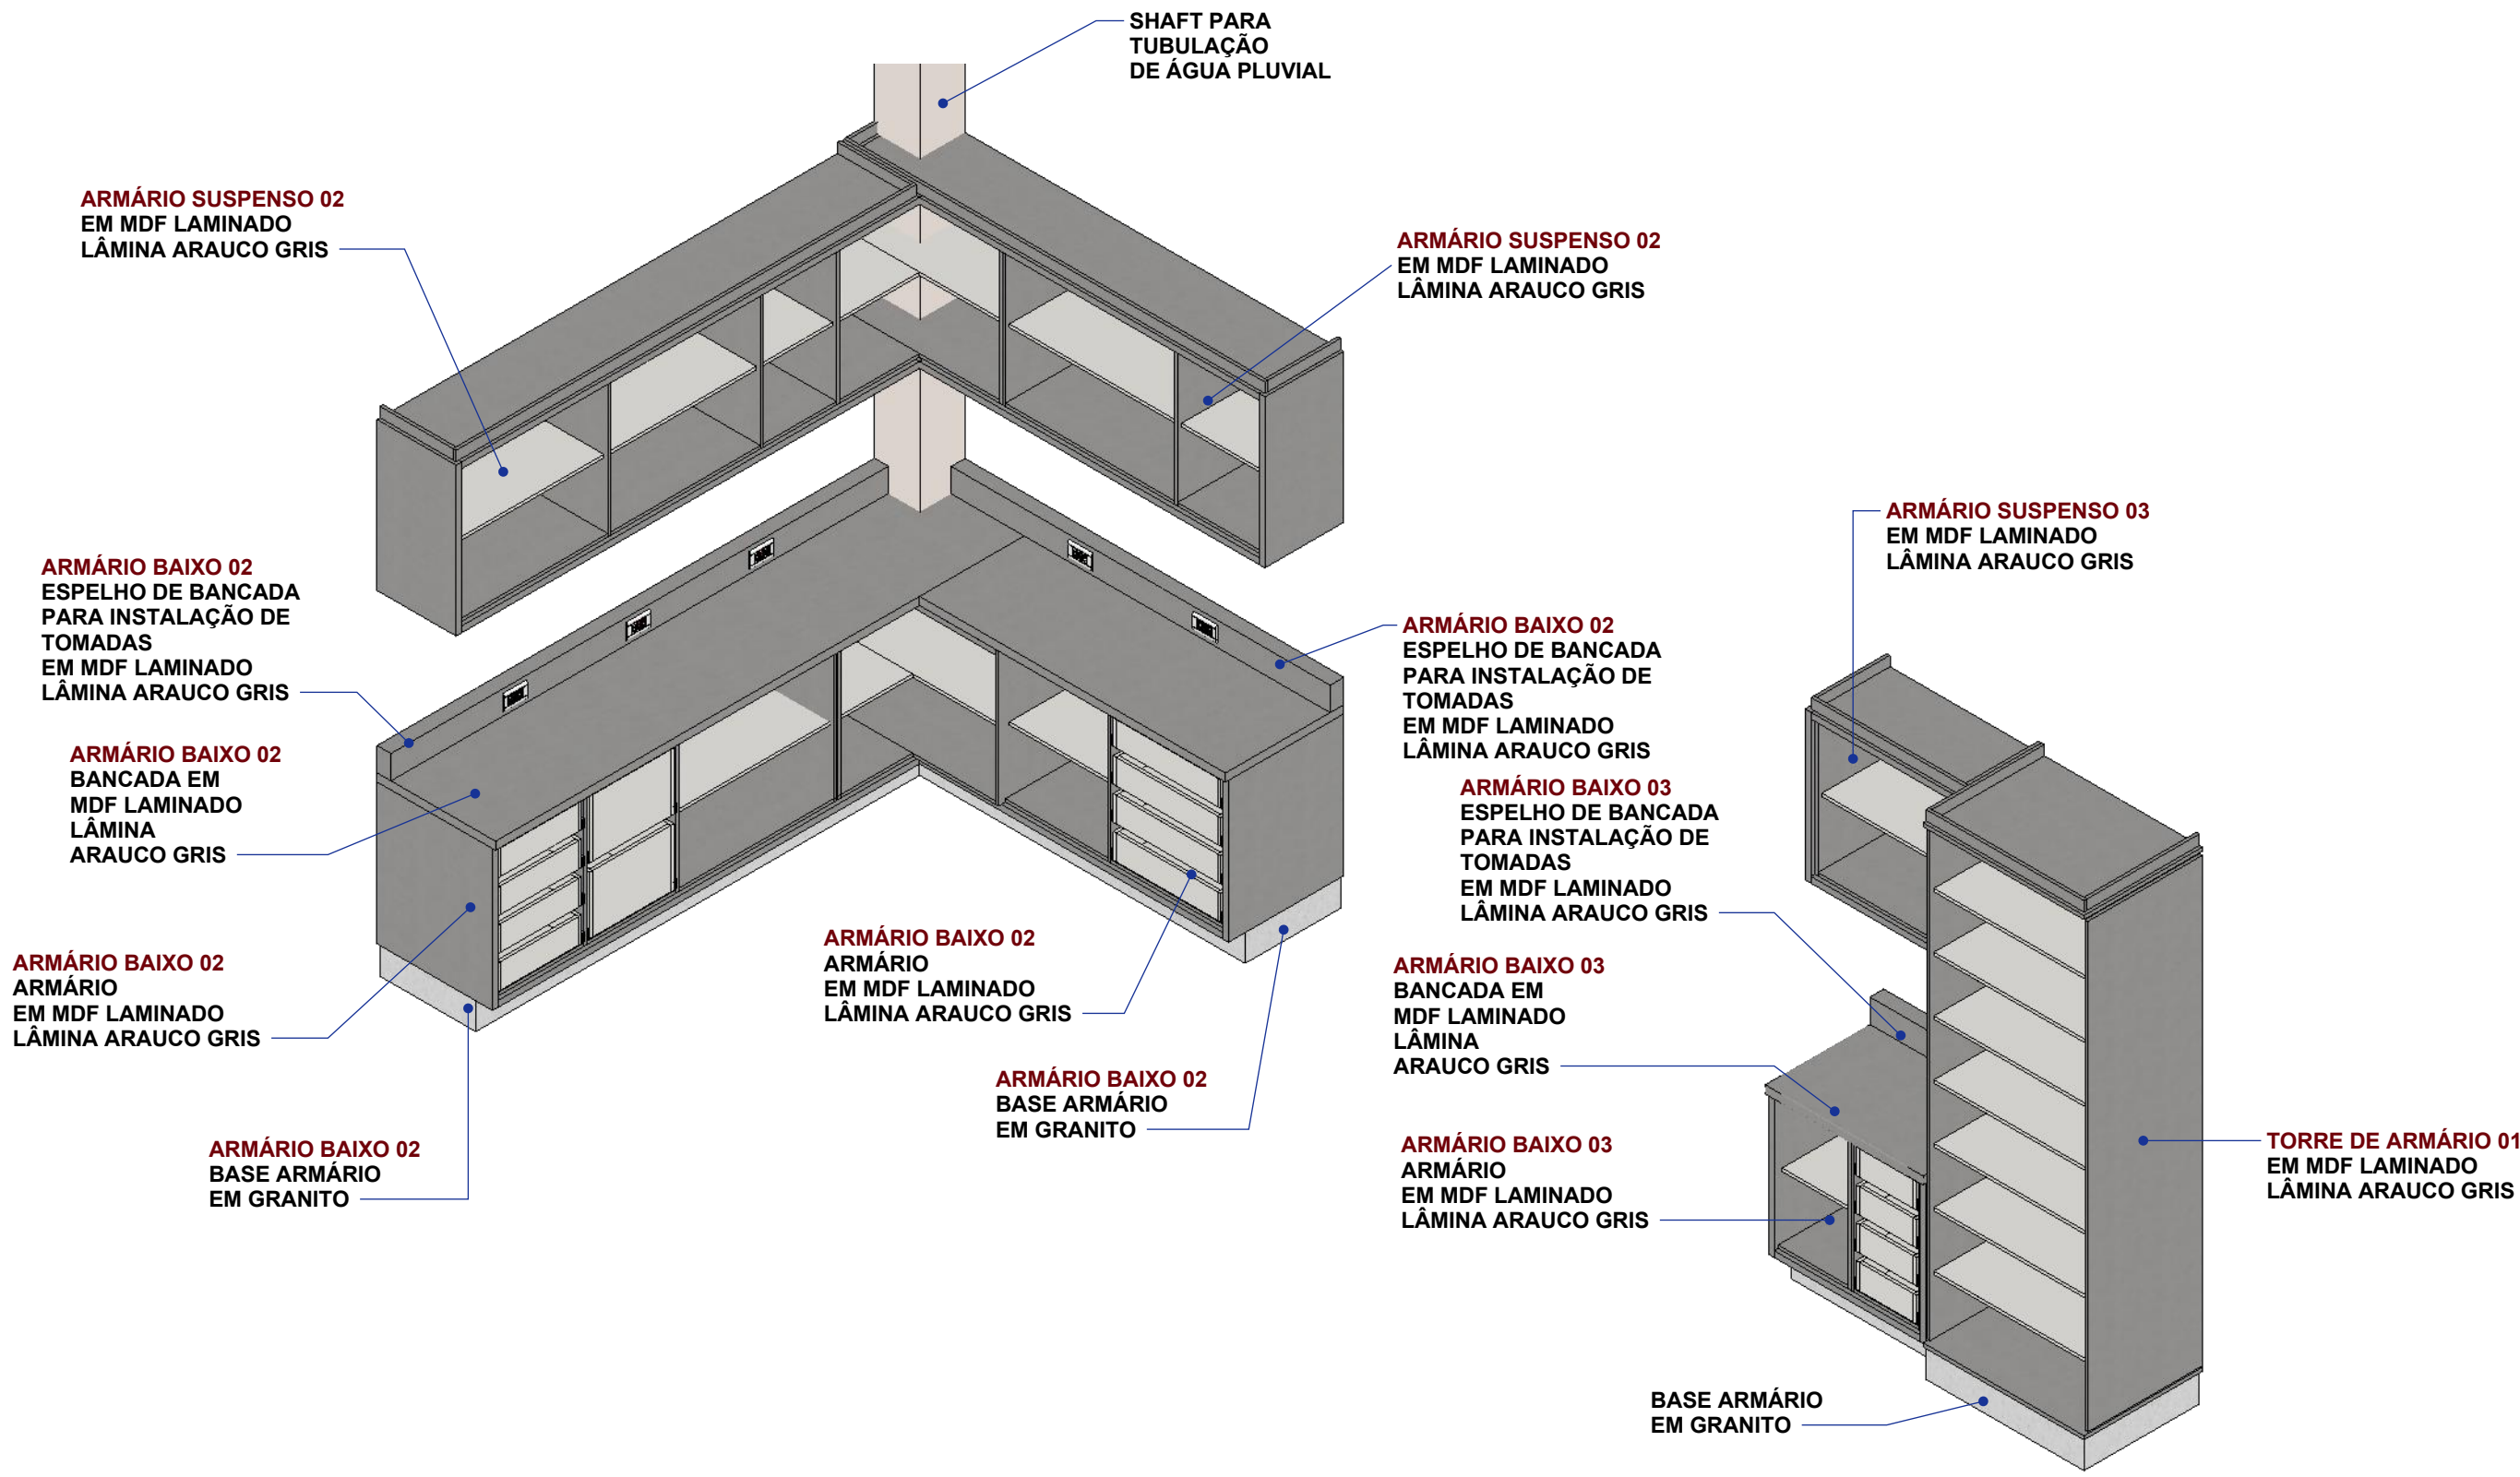

VISTA *B* ISOMÉTRICA

Escala 1:25

1/13

OBSERVAÇÕES

- CONFERIR MEDIDAS NO LOCAL;
- EM CASO DE DÚVIDAS ESCLARECER COM OS AUTORES DO PROJETO;
- NÃO NOS RESPONSABILIZAMOS POR DÚVIDAS NÃO ESCLARECIDAS;
- O PRESENTE PROJETO É PROPRIEDADE INTELECTUAL DE SEUS AUTORES, É VEDADA A UTILIZAÇÃO E VINCULAÇÃO DESTE PROJETO SEM AUTORIZAÇÃO DOS AUTORES, SOB PENA DE VIOLAÇÃO DE DIREITO AUTURAL, CONFORME LEI Nº9610/98;

Projeto
Mobiliário Laboratório de Maquetes
Sala 122 - Bloco 12

Autor
Wilton Flávio Camoleze Augusto
Coordenação do curso de Arquitetura e Urbanismo

FRANCHA
Armários Baixos 02, 03 /
Armários Suspendos 02,
03 / Torre de Armários
01 Vista *B*

Instituto Municipal de Ensino Superior de Assis - IMESA