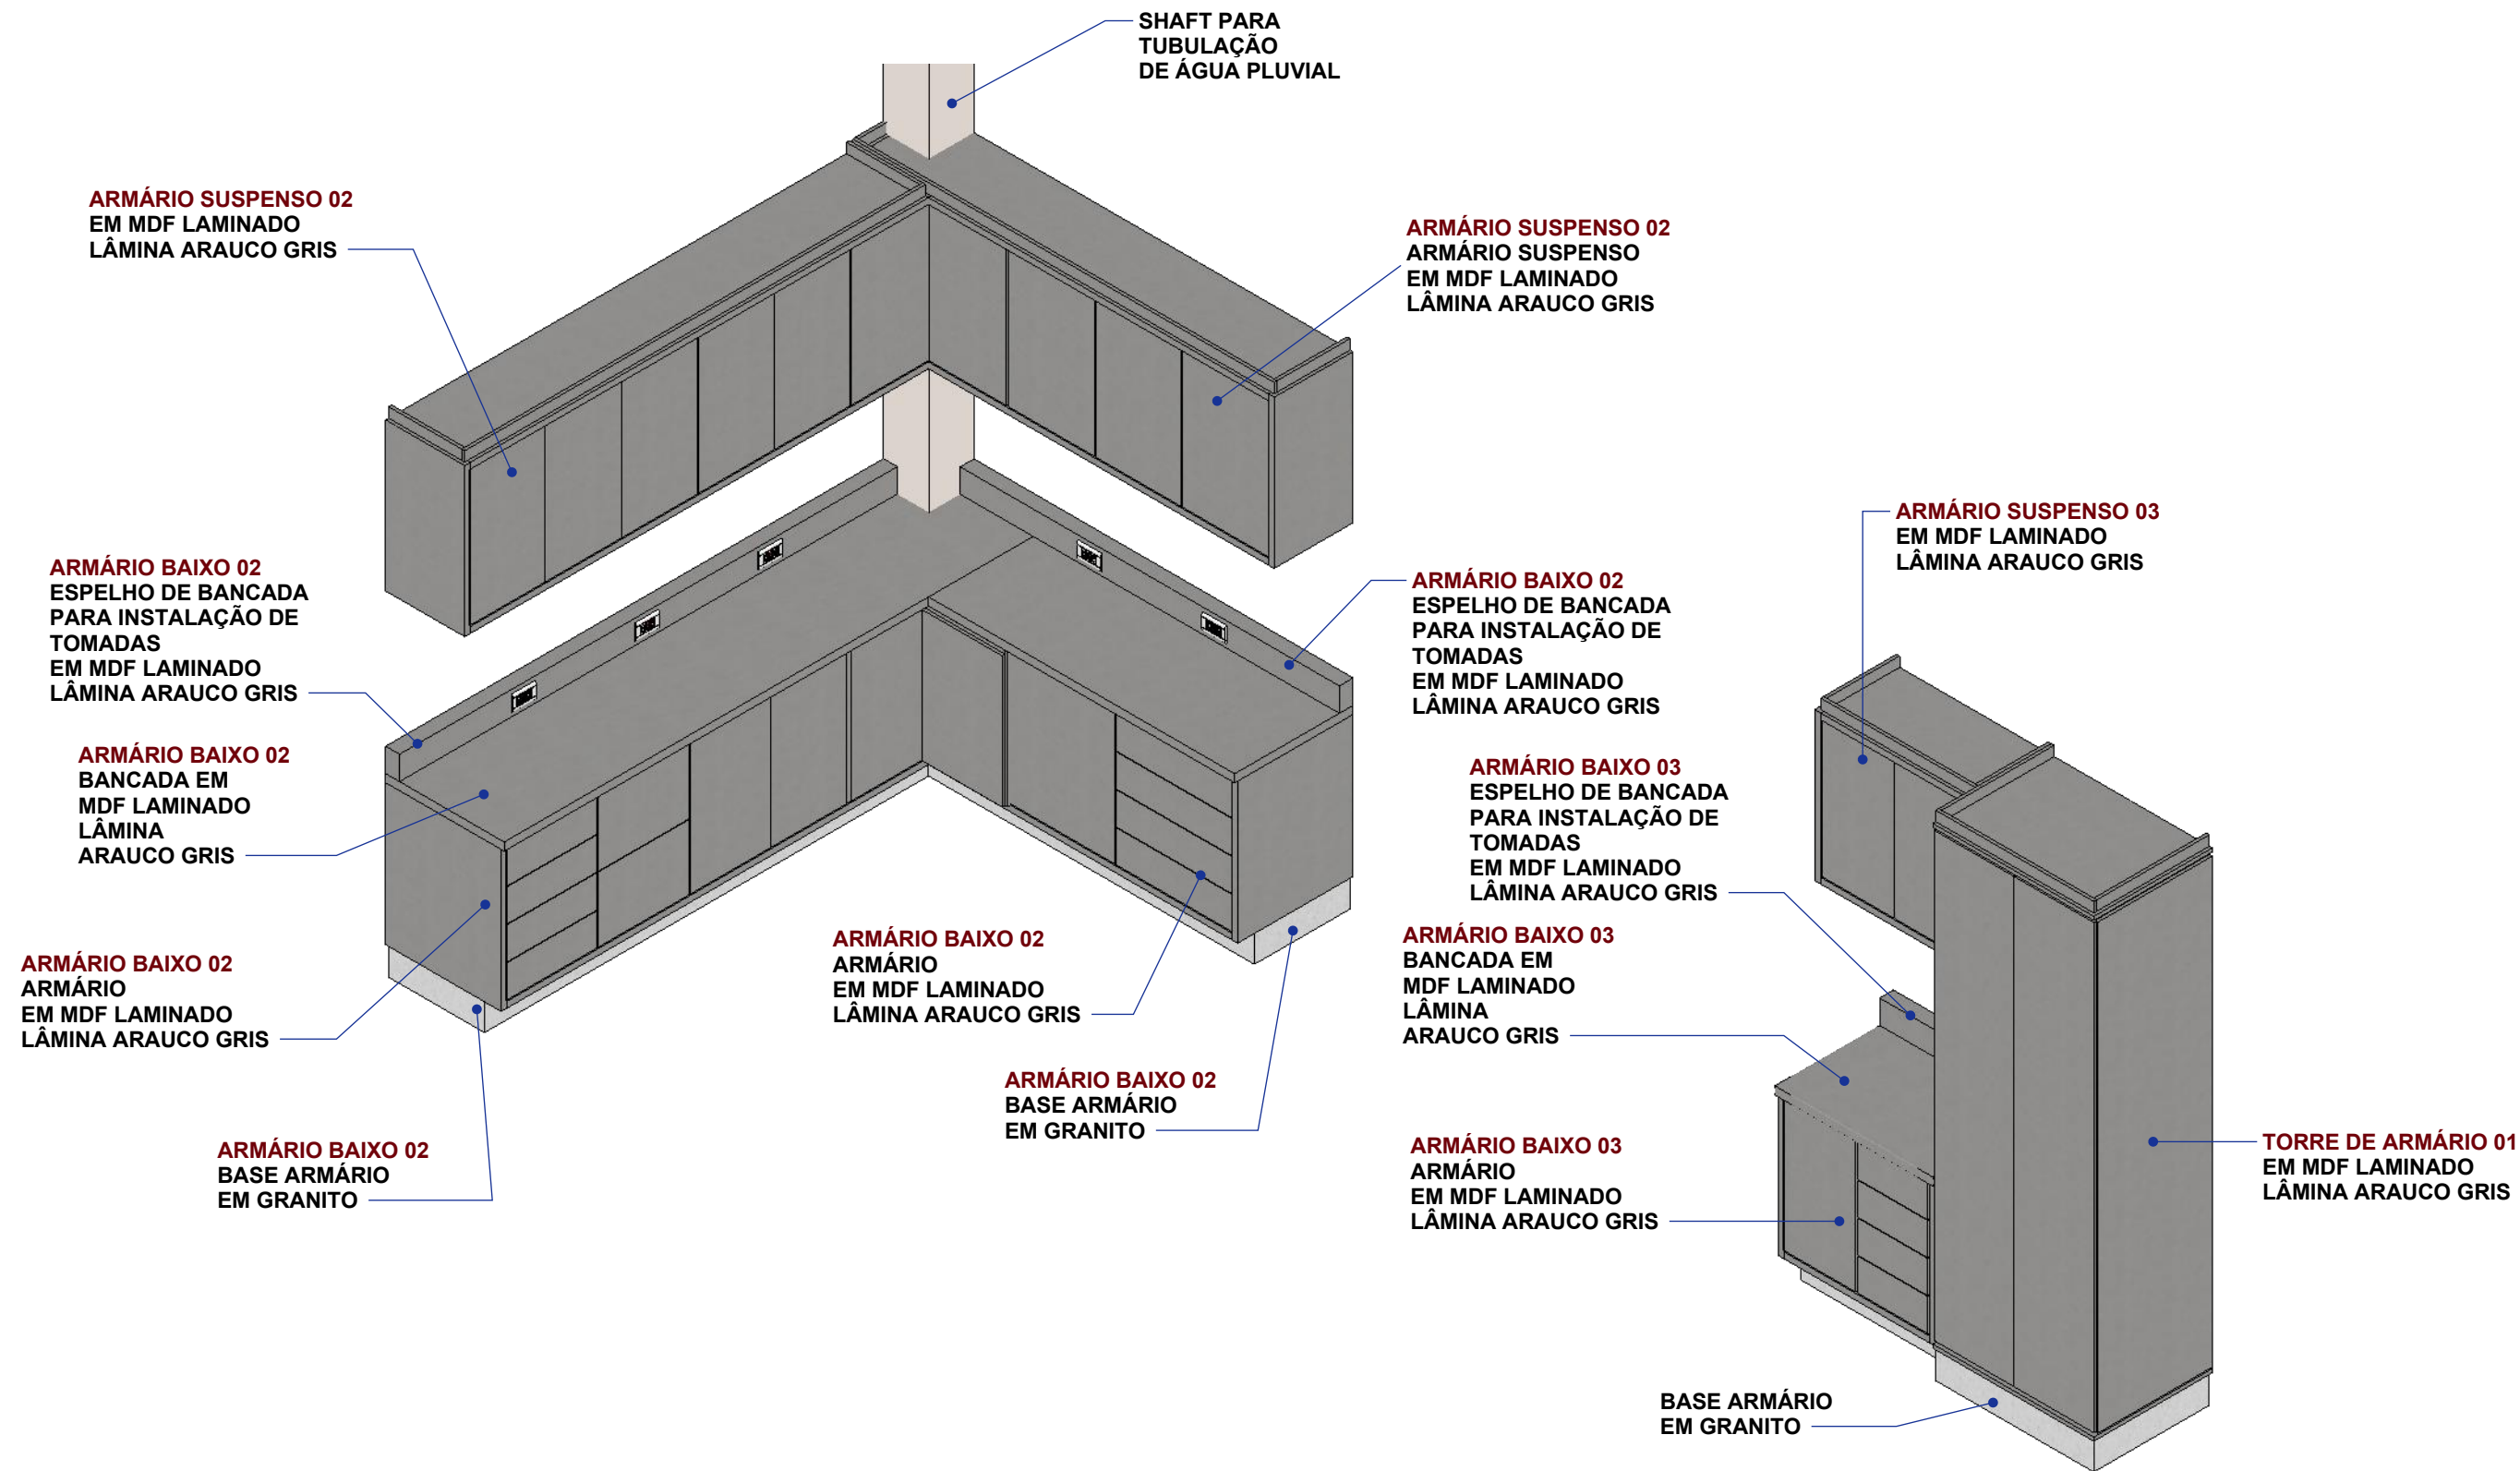

VISTA *B* ISOMÉTRICA

Escala 1:25

1
12

OBSERVAÇÕES

- CONFERIR MEDIDAS NO LOCAL;
- EM CASO DE DÚVIDAS ESCLARECER COM OS AUTORES DO PROJETO;
- NÃO NOS RESPONSABILIZAMOS POR DÚVIDAS NÃO ESCLARECIDAS;
- O PRESENTE PROJETO É PROPRIEDADE INTELECTUAL DE SEUS AUTORES, É VEDADA A UTILIZAÇÃO E VINCULAÇÃO DESTE PROJETO SEM AUTORIZAÇÃO DOS AUTORES, SOB PENA DE VIOLAÇÃO DE DIREITO AUTURAL, CONFORME LEI Nº9610/98;

Projeto: Mobiliário Laboratório de Maquetes Sala 122 - Bloco 12

Autor: Wilton Flávio Camoleze Augusto Coordenação do curso de Arquitetura e Urbanismo

PRANCHA: Armários Baixos 02, 03 / Armários Suspensos 02, 03 / Torre de Armários 01 Vista *B*

Instituto Municipal de Ensino Superior de Assis - IMESA

Fundação Educacional do Município de Assis

12