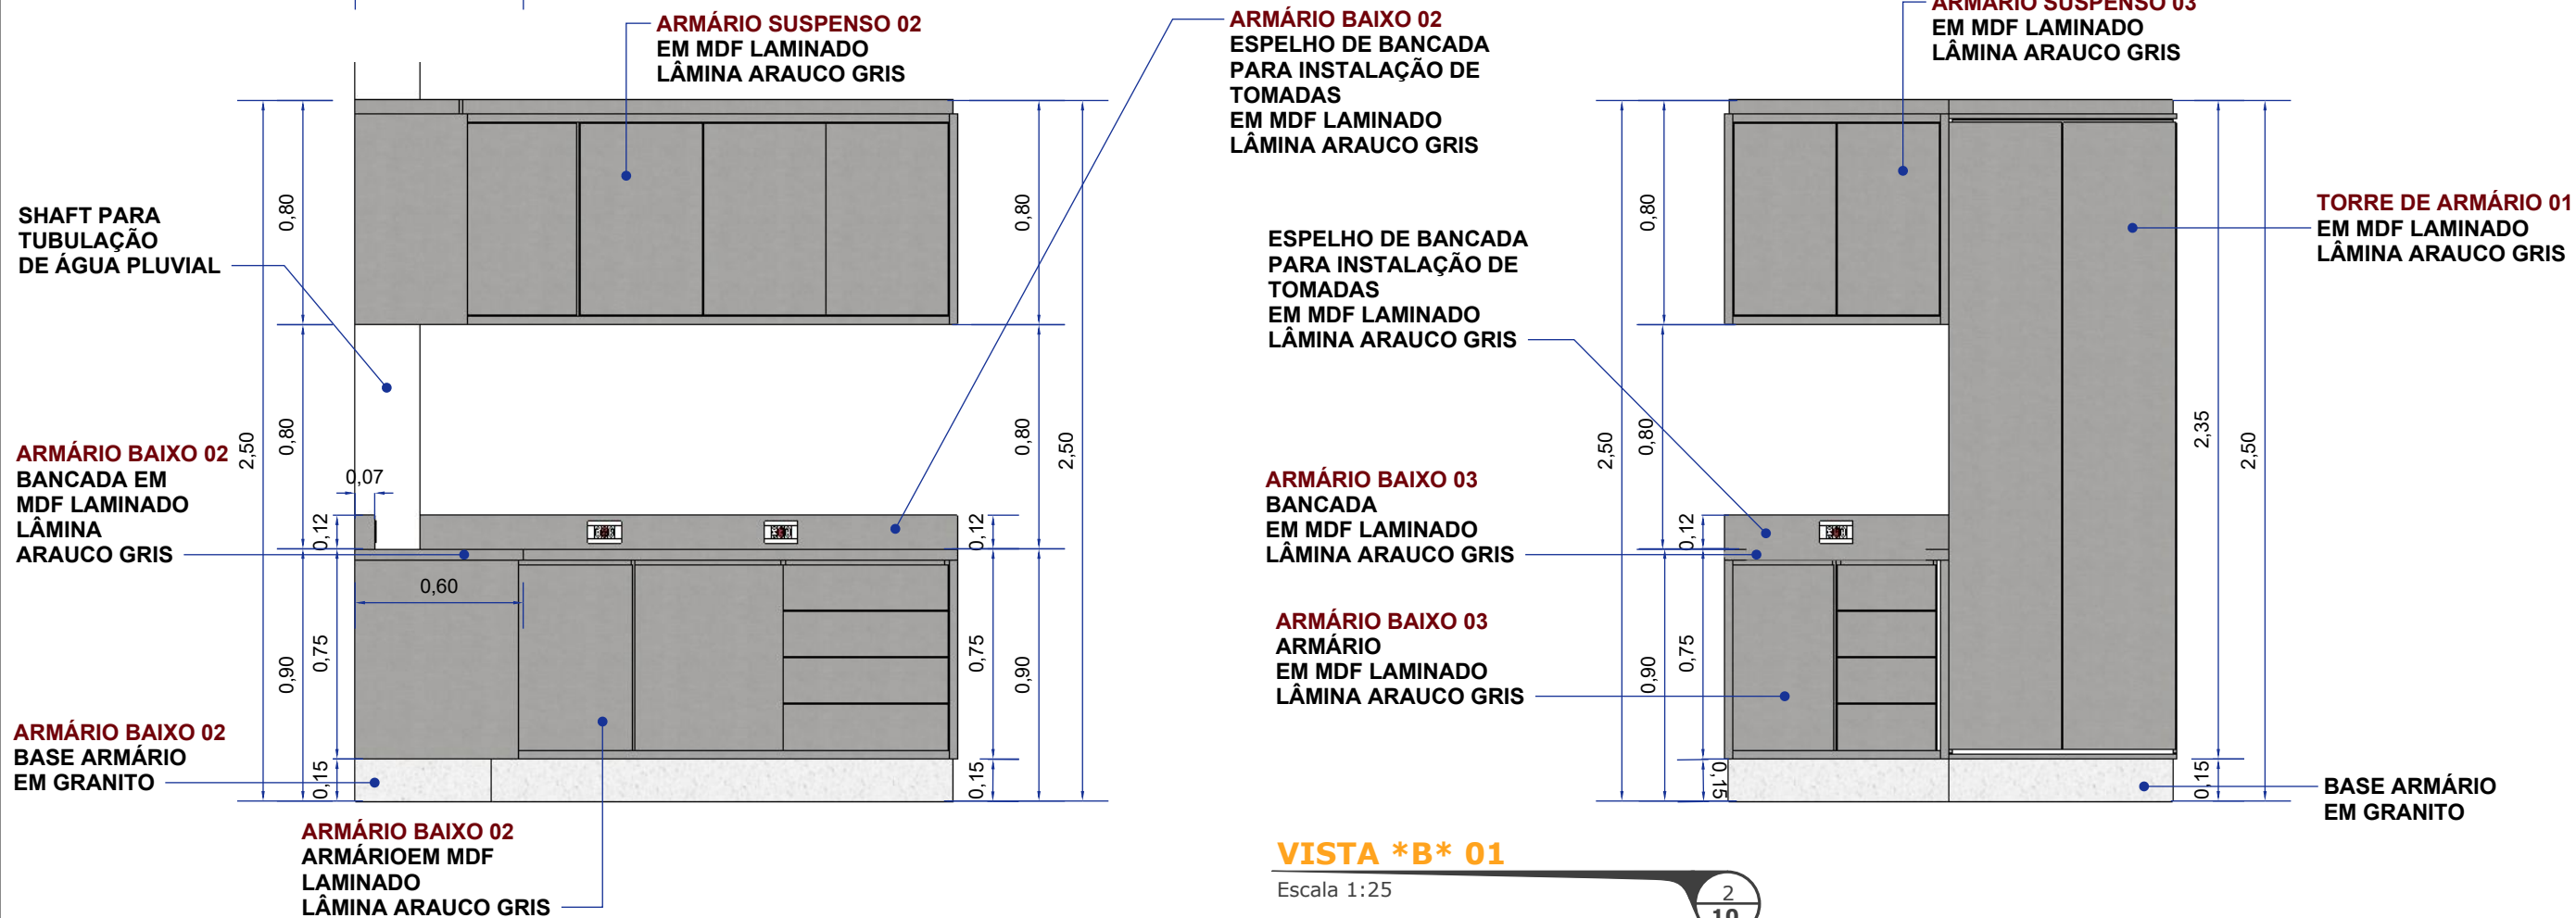

VISTA *B* 01

Escala 1:25

2/10

Projeto

Mobiliário Laboratório de Maquetes Sala 122 - Bloco 12

Autor

Wilton Flávio Camoleze Augusto Coordenação do curso de Arquitetura e Urbanismo

PRANCHA

Armários Baixos 02, 03 / Armários Suspensos 02, 03 / Torre de Armários 01 Vista *B*

Instituto Municipal de Ensino Superior de Assis - IMESA