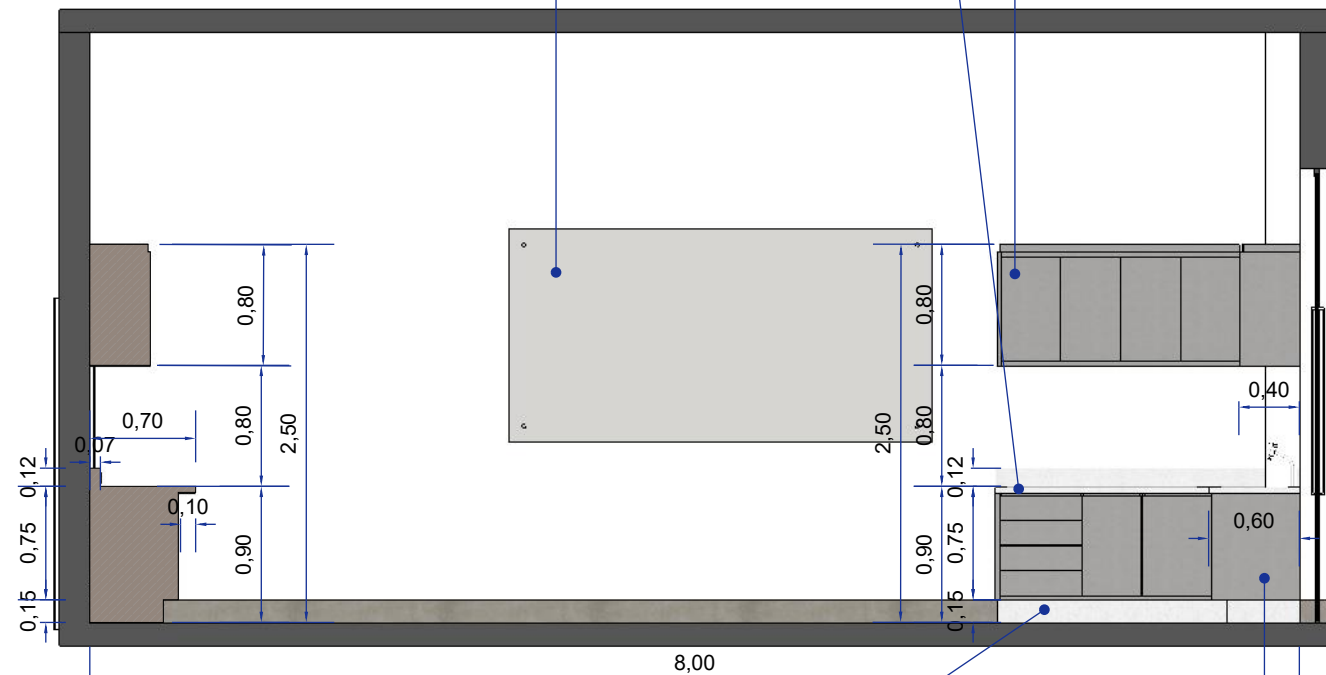

ARMÁRIO BAIXO 01
BANCADA EM GRANITO
ÁREA SECA

ARMÁRIO SUSPENSO 01
EM MDF LAMINADO
LÂMINA ARAUCO GRIS

MESAS EM ESTRUTURA METÁLICA COM TAMPO EM MDF LAMINADO LÂMINA ARAUCO GRIS COM TAMPO COM SOBREPOSIÇÃO EM VIDRO TEMPERADO 8mm

ARMÁRIO BAIXO 01
BASE ARMÁRIO EM GRANITO

ARMÁRIO BAIXO 01
ARMÁRIO EM MDF LAMINADO LÂMINA ARAUCO GRIS

VISTA *D*

Escala 1:50

2
04

ARMÁRIO BAIXO 01
BASE ARMÁRIO EM GRANITO

ARMÁRIO BAIXO 01
ARMÁRIO EM MDF LAMINADO LÂMINA ARAUCO GRIS