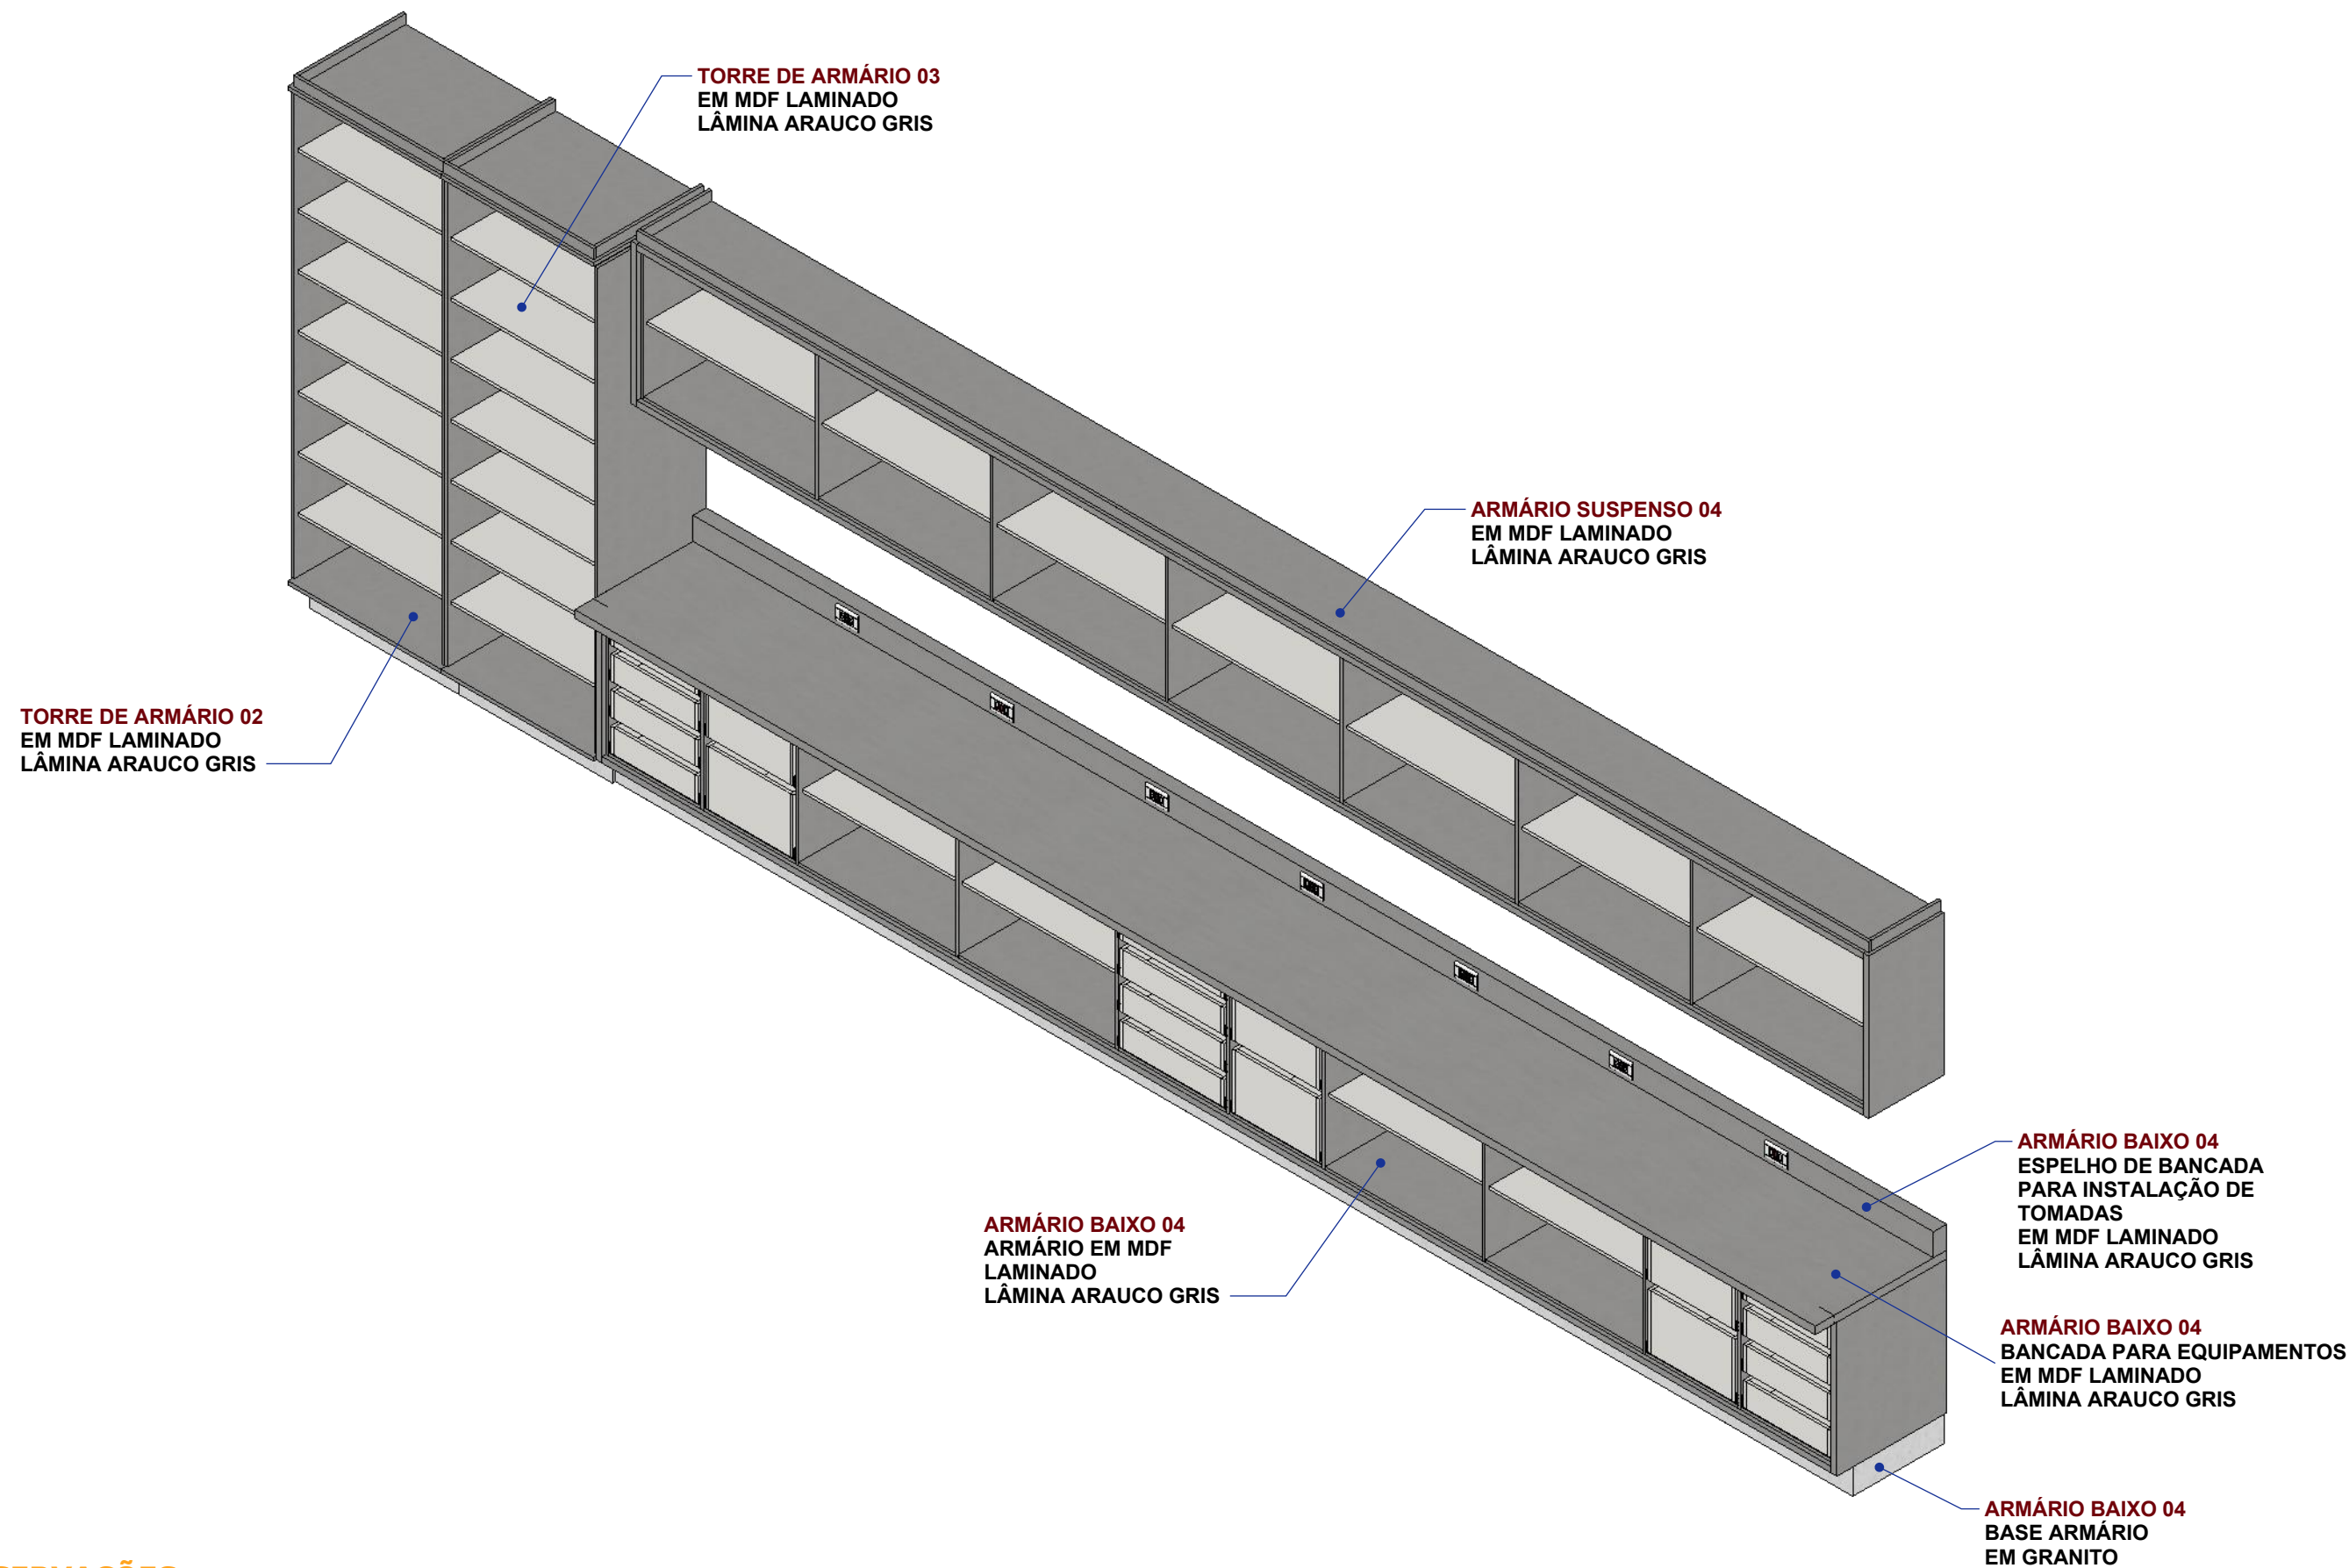

OBSERVAÇÕES

- CONFERIR MEDIDAS NO LOCAL;
- EM CASO DE DÚVIDAS ESCLARECER COM OS AUTORES DO PROJETO;
- NÃO NOS RESPONSABILIZAMOS POR DÚVIDAS NÃO ESCLARECIDAS;
- O PRESENTE PROJETO É PROPRIEDADE INTELECTUAL DE SEUS AUTORES, É VEDADA A UTILIZAÇÃO E VINCULAÇÃO DESTE PROJETO SEM AUTORIZAÇÃO DOS AUTORES, SOB PENA DE VIOLAÇÃO DE DIREITO AUTURAL, CONFORME LEI Nº9610/98;

VISTA *C* ISOMÉTRICA

Escala 1:25

1
17

Projeto

Mobiliário Laboratório de
Maquetes
Sala 122 - Bloco 12

Autor

Wilton Flávio Camoleze Augusto
Coordenação do curso de Arquitetura
e Urbanismo

PRANCHA

Armário Baixo 04 /
Armário Suspenso 04
/ Torre de Armários
02, 03 Vista *C*

Instituto Municipal de Ensino
Superior de Assis - IMESA