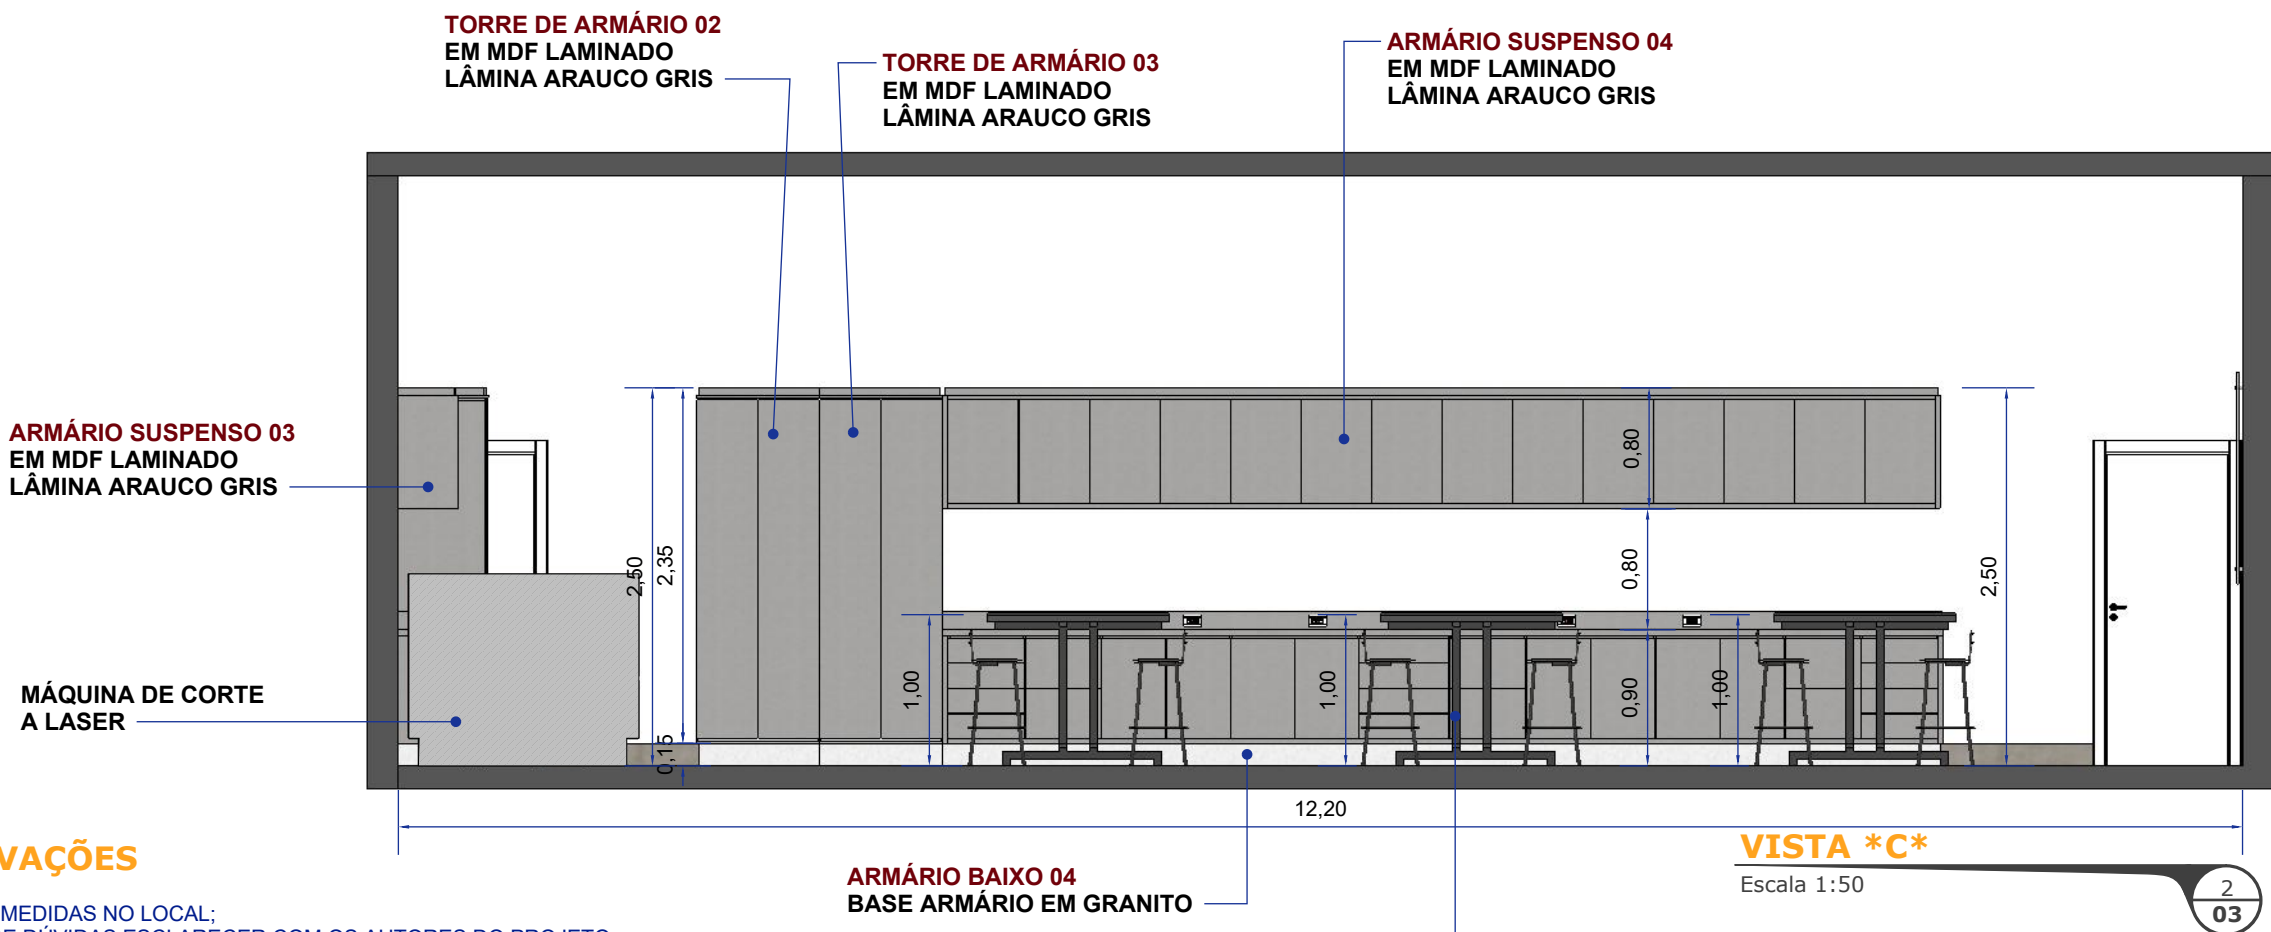

OBSERVAÇÕES

- CONFERIR MEDIDAS NO LOCAL;
- EM CASO DE DÚVIDAS ESCLARECER COM OS AUTORES DO PROJETO;
- NÃO NOS RESPONSABILIZAMOS POR DÚVIDAS NÃO ESCLARECIDAS;
- O PRESENTE PROJETO É PROPRIEDADE INTELECTUAL DE SEUS AUTORES, É VEDADA A UTILIZAÇÃO E VINCULAÇÃO DESTE PROJETO SEM AUTORIZAÇÃO DOS AUTORES, SOB PENA DE VIOLAÇÃO DE DIREITO AUTORA, CONFORME LEI Nº9610/98;

MESAS EM ESTRUTURA METÁLICA COM TAMPO EM MDF LAMINADO LÂMINA ARAUCO GRIS COM TAMPO COM SOBREPÓSICÃO EM VIDRO TEMPERADO 8mm

Projeto
Mobiliário Laboratório de Maquetes
Sala 122 - Bloco 12

Autor
Wilton Flávio Camoleze Augusto
Coordenação do curso de Arquitetura e Urbanismo

PRANCHA
Vistas

Instituto Municipal de Ensino Superior de Assis - IMESA