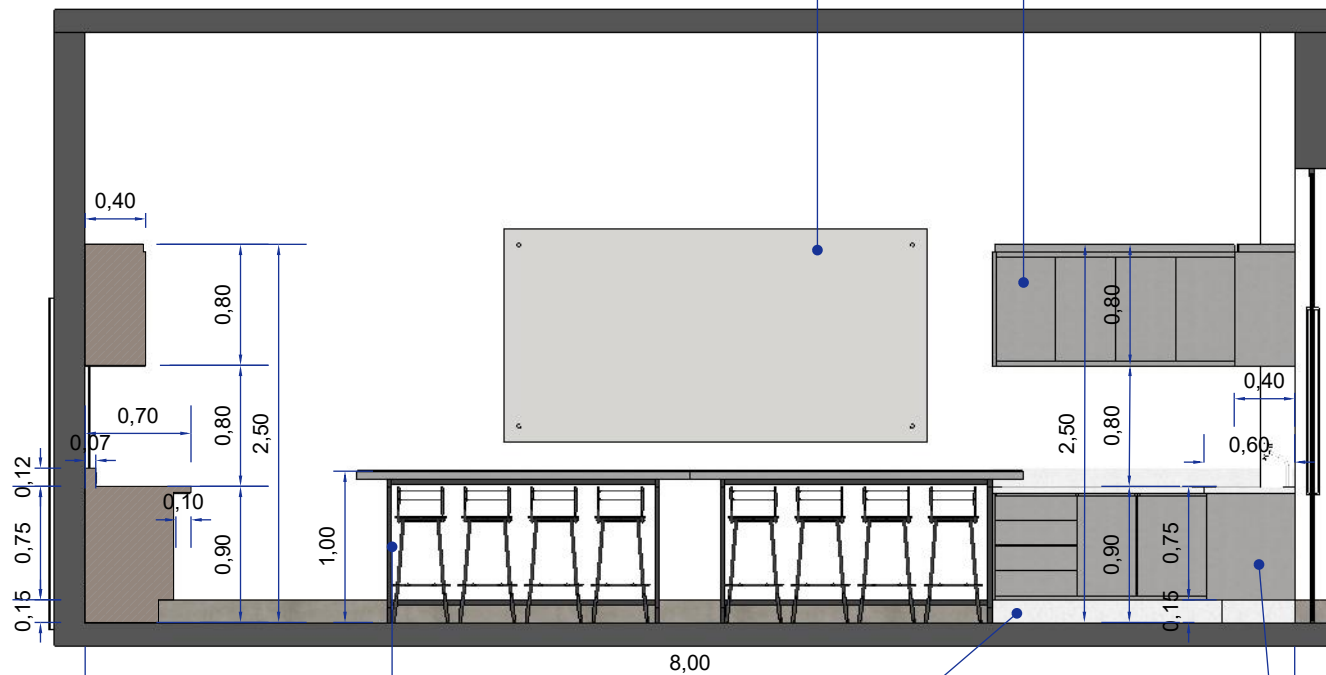

ARMÁRIO BAIXO 04
ARMÁRIO EM MDF
LAMINADO
LÂMINA ARAUCO GRIS

VISTA *C*

Escala 1:50

1
04

QUADRO BRANCO EXISTENTE
EM VIDRO TEMPERADO

ARMÁRIO SUSPENSO 01
EM MDF LAMINADO
LÂMINA ARAUCO GRIS

QUADRO BRANCO EXISTENTE
EM VIDRO TEMPERADO

ARMÁRIO BAIXO 01
BANCADA EM GRANITO
ÁREA SECA

ARMÁRIO SUSPENSO 01
EM MDF LAMINADO
LÂMINA ARAUCO GRIS

MESAS EM ESTRUTURA METÁLICA COM TAMPO EM MDF LAMINADO LÂMINA ARAUCO GRIS COM TAMPO COM SOBREPOSIÇÃO EM VIDRO TEMPERADO 8mm