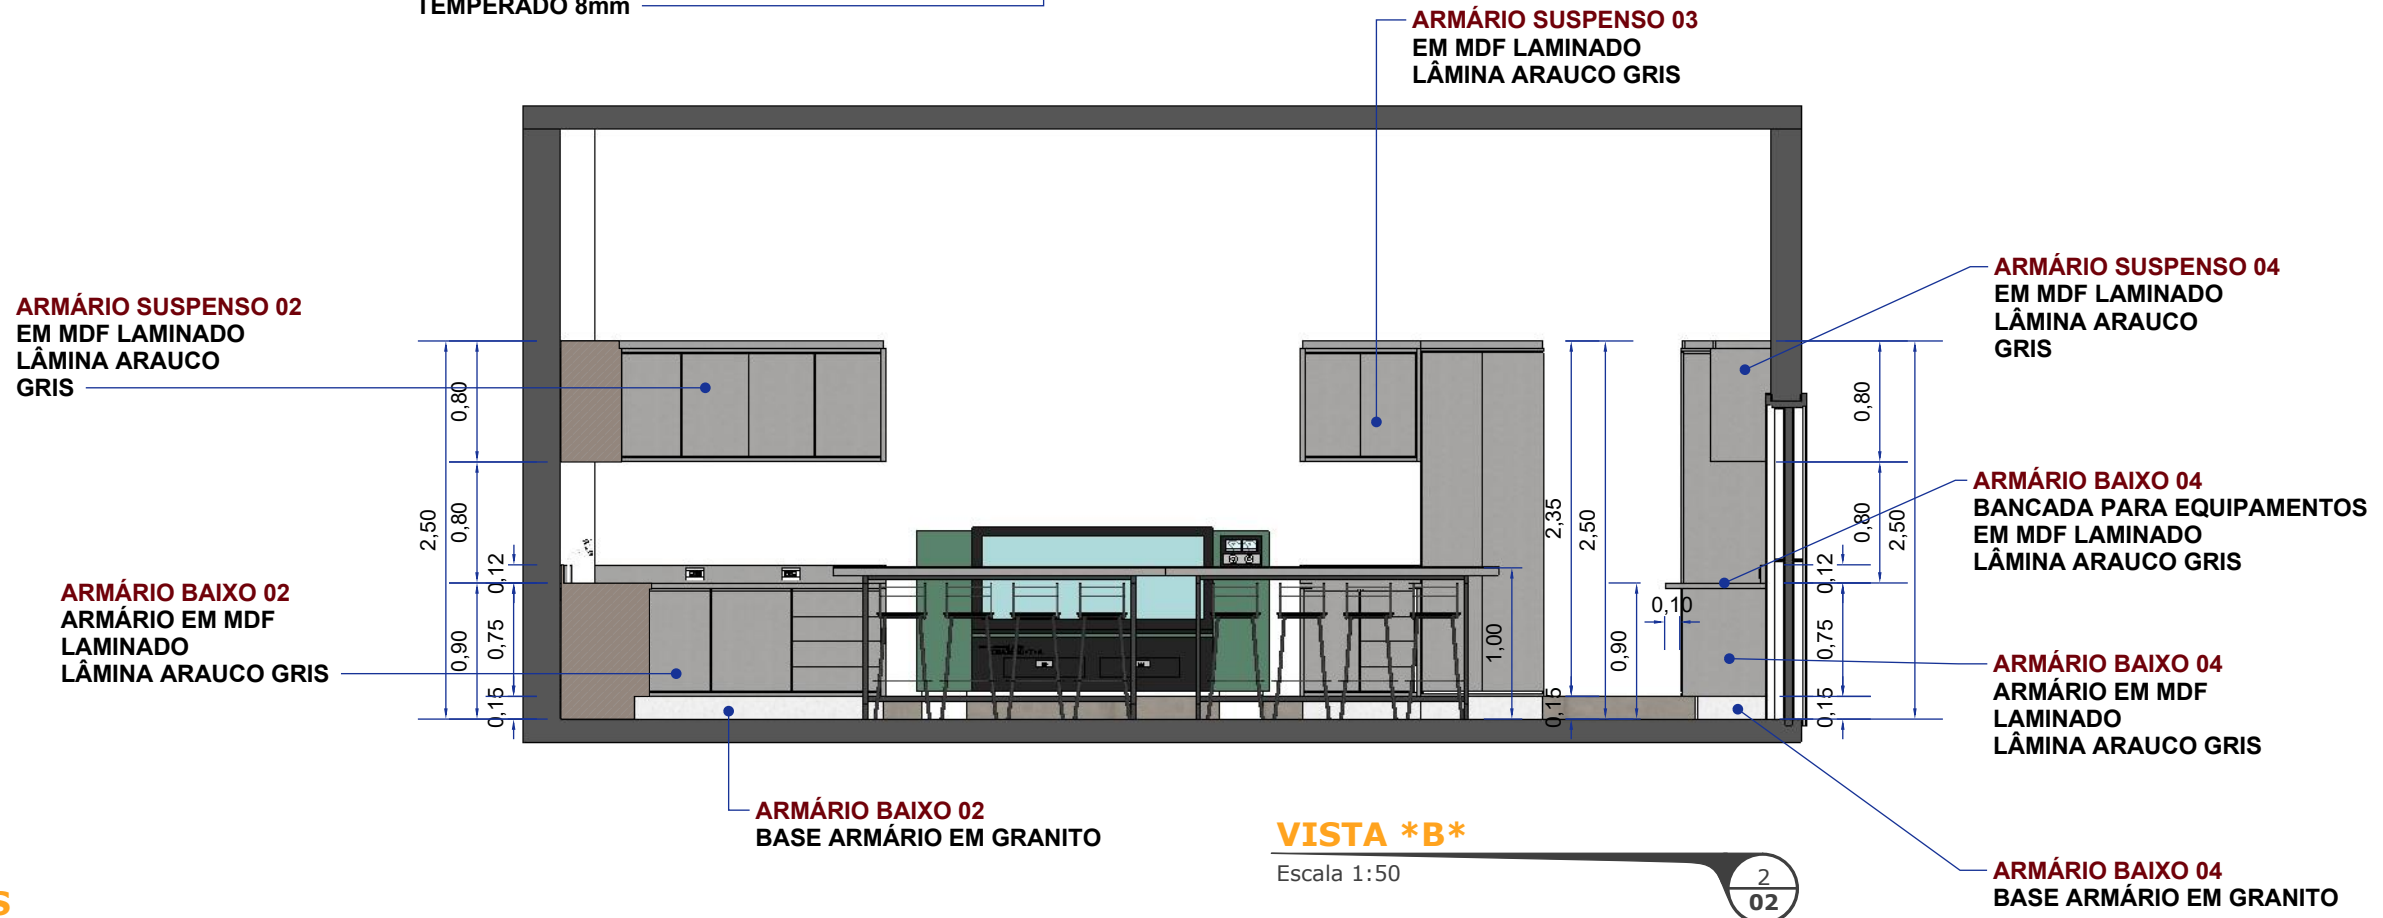

OBSERVAÇÕES

- CONFERIR MEDIDAS NO LOCAL;
- EM CASO DE DÚVIDAS ESCLARECER COM OS AUTORES DO PROJETO;
- NÃO NOS RESPONSABILIZAMOS POR DÚVIDAS NÃO ESCLARECIDAS;
- O PRESENTE PROJETO É PROPRIEDADE INTELECTUAL DE SEUS AUTORES, É VEDADA A UTILIZAÇÃO E VINCULAÇÃO DESTE PROJETO SEM AUTORIZAÇÃO DOS AUTORES, SOB PENA DE VIOLAÇÃO DE DIREITO AUTORA, CONFORME LEI Nº9610/98;

Projeto
Mobiliário Laboratório de
Maquetes
Sala 122 - Bloco 12

Autor
Wilton Flávio Camoleze Augusto
Coordenação do curso de Arquitetura
e Urbanismo

PRANCHA
Vistas

Instituto Municipal de Ensino
Superior de Assis - IMESA