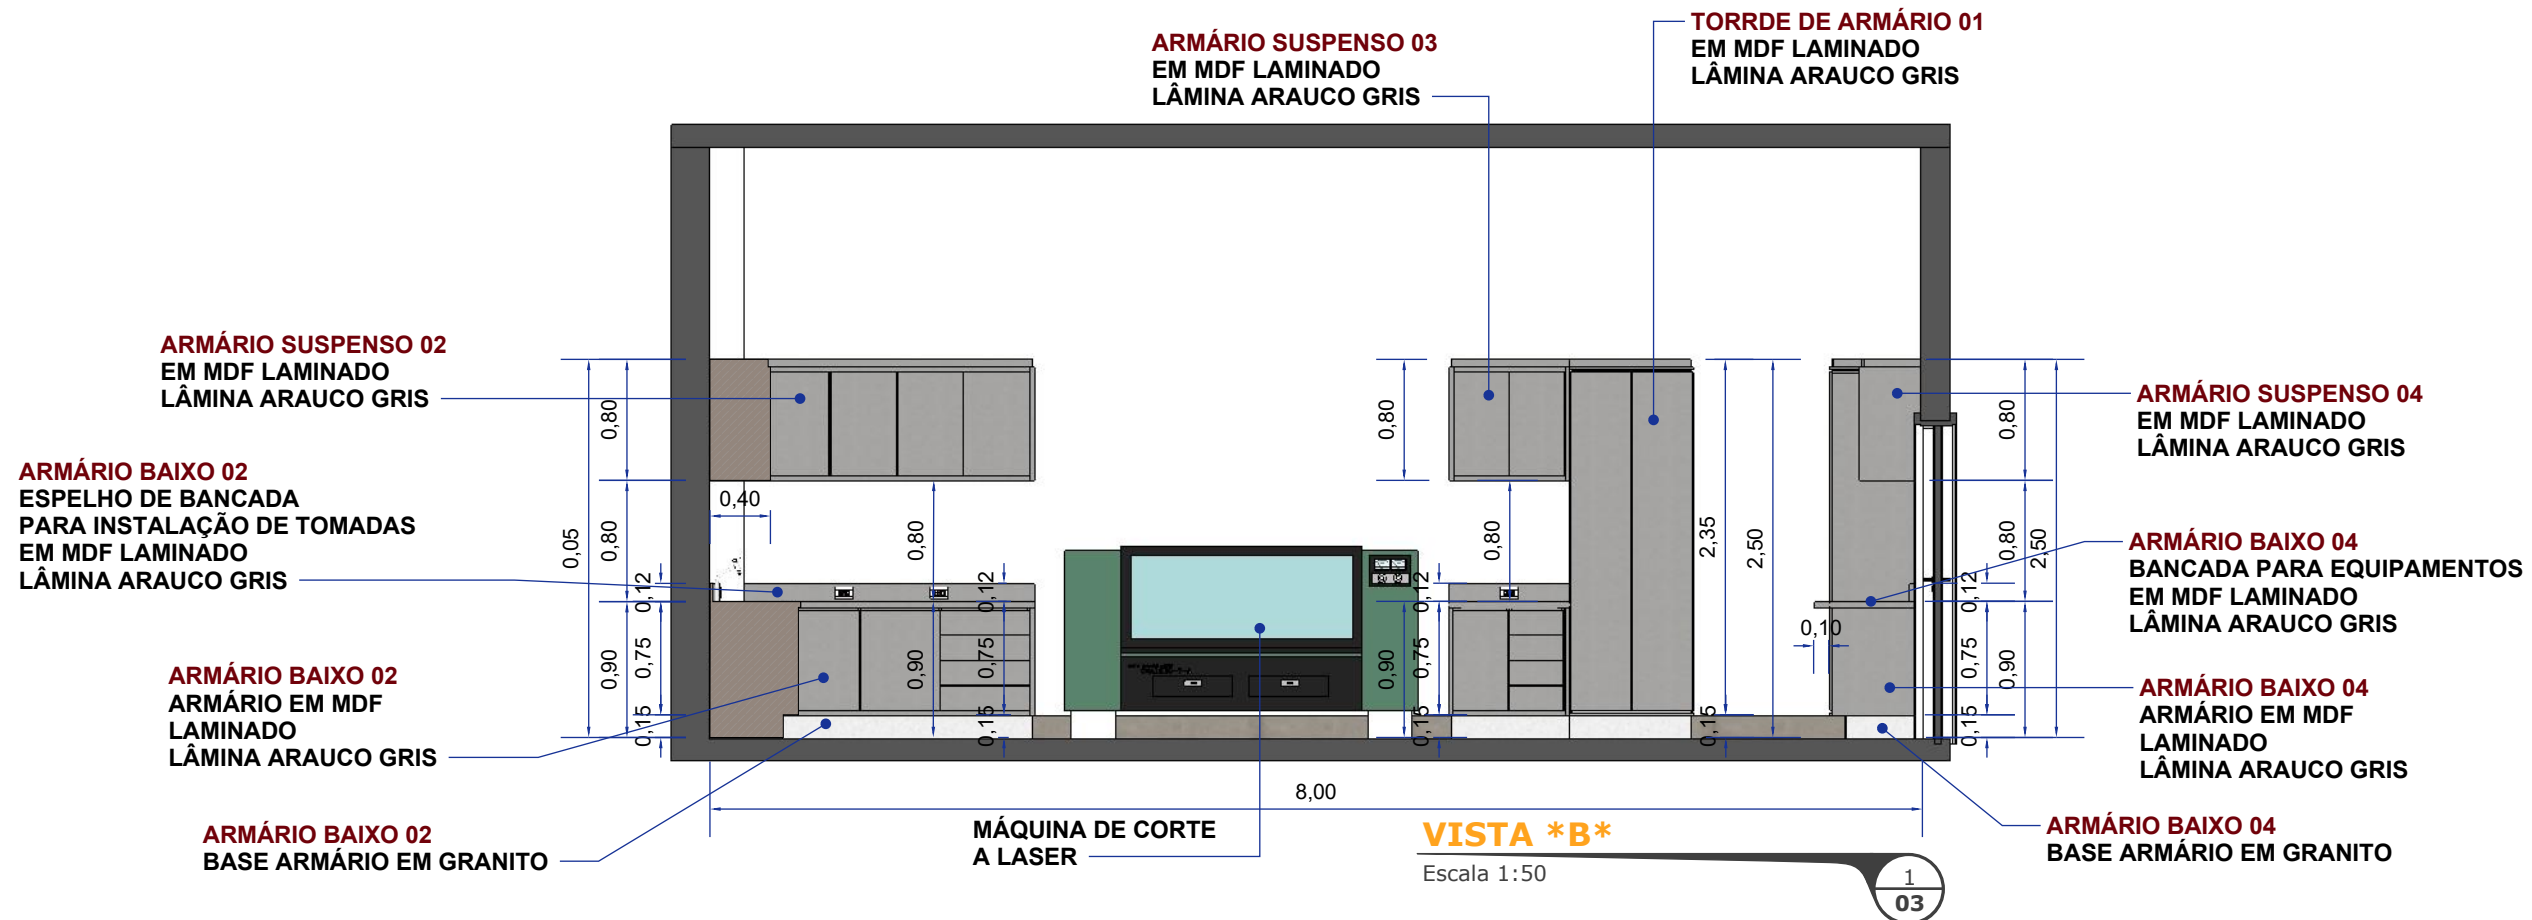

OBSERVAÇÕES

- CONFERIR MEDIDAS NO LOCAL;
- EM CASO DE DÚVIDAS ESCLARECER COM OS AUTORES DO PROJETO;
- NÃO NOS RESPONSABILIZAMOS POR DÚVIDAS NÃO ESCLARECIDAS;
- O PRESENTE PROJETO É PROPRIEDADE INTELECTUAL DE SEUS AUTORES, É VEDADA A UTILIZAÇÃO E VINCULAÇÃO DESTE PROJETO SEM AUTORIZAÇÃO DOS AUTORES, SOB PENA DE VIOLAÇÃO DE DIREITO AUTORA, CONFORME LEI Nº9610/98;

MESAS EM ESTRUTURA METÁLICA COM TAMPO EM MDF LAMINADO LÂMINA ARAUCO GRIS COM TAMPO COM SOBREPÓSICÃO EM VIDRO TEMPERADO 8mm

Projeto
Mobiliário Laboratório de Maquetes
Sala 122 - Bloco 12

Autor
Wilton Flávio Camoleze Augusto
Coordenação do curso de Arquitetura e Urbanismo

PRANCHA
Vistas

Instituto Municipal de Ensino Superior de Assis - IMESA