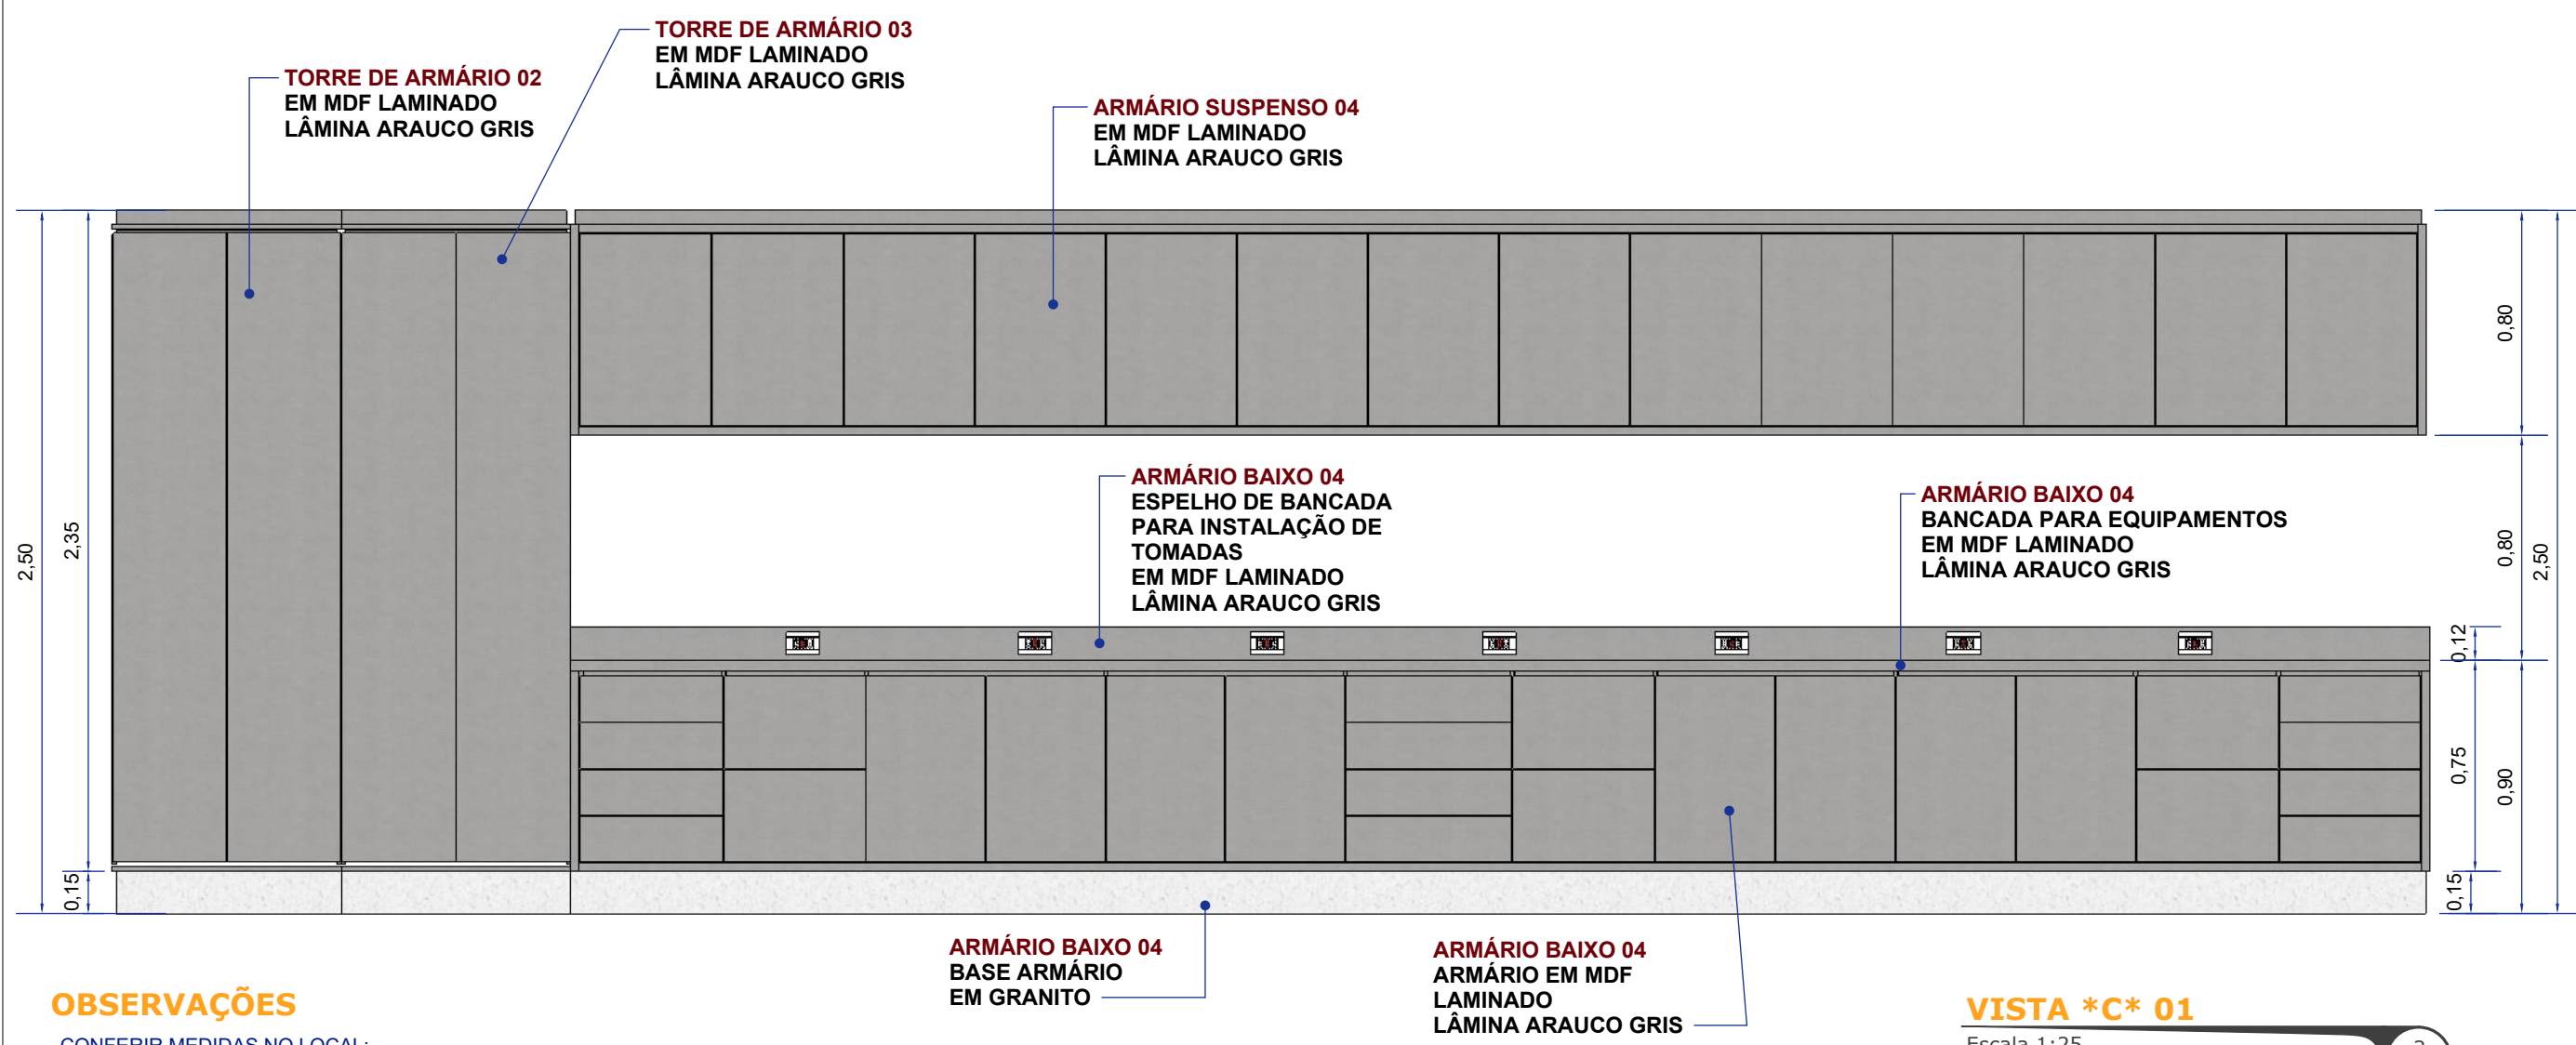

OBSERVAÇÕES

- CONFERIR MEDIDAS NO LOCAL;
- EM CASO DE DÚVIDAS ESCLARECER COM OS AUTORES DO PROJETO;
- NÃO NOS RESPONSABILIZAMOS POR DÚVIDAS NÃO ESCLARECIDAS;
- O PRESENTE PROJETO É PROPRIEDADE INTELECTUAL DE SEUS AUTORES, É VEDADA A UTILIZAÇÃO E VINCULAÇÃO DESTE PROJETO SEM AUTORIZAÇÃO DOS AUTORES, SOB PENA DE VIOLAÇÃO DE DIREITO AUTURAL, CONFORME LEI Nº9610/98;

Projeto
Mobiliário Laboratório de Maquetes
Sala 122 - Bloco 12

Autor
Wilton Flávio Camoleze Augusto
Coordenação do curso de Arquitetura e Urbanismo

PRANCHA
Armário Baixo 04 /
Armário Suspenso 04
/ Torre de Armários
02, 03 Vista *C*

fema
Fundação Educacional do Município de Assis

Instituto Municipal de Ensino Superior de Assis - IMESA

14