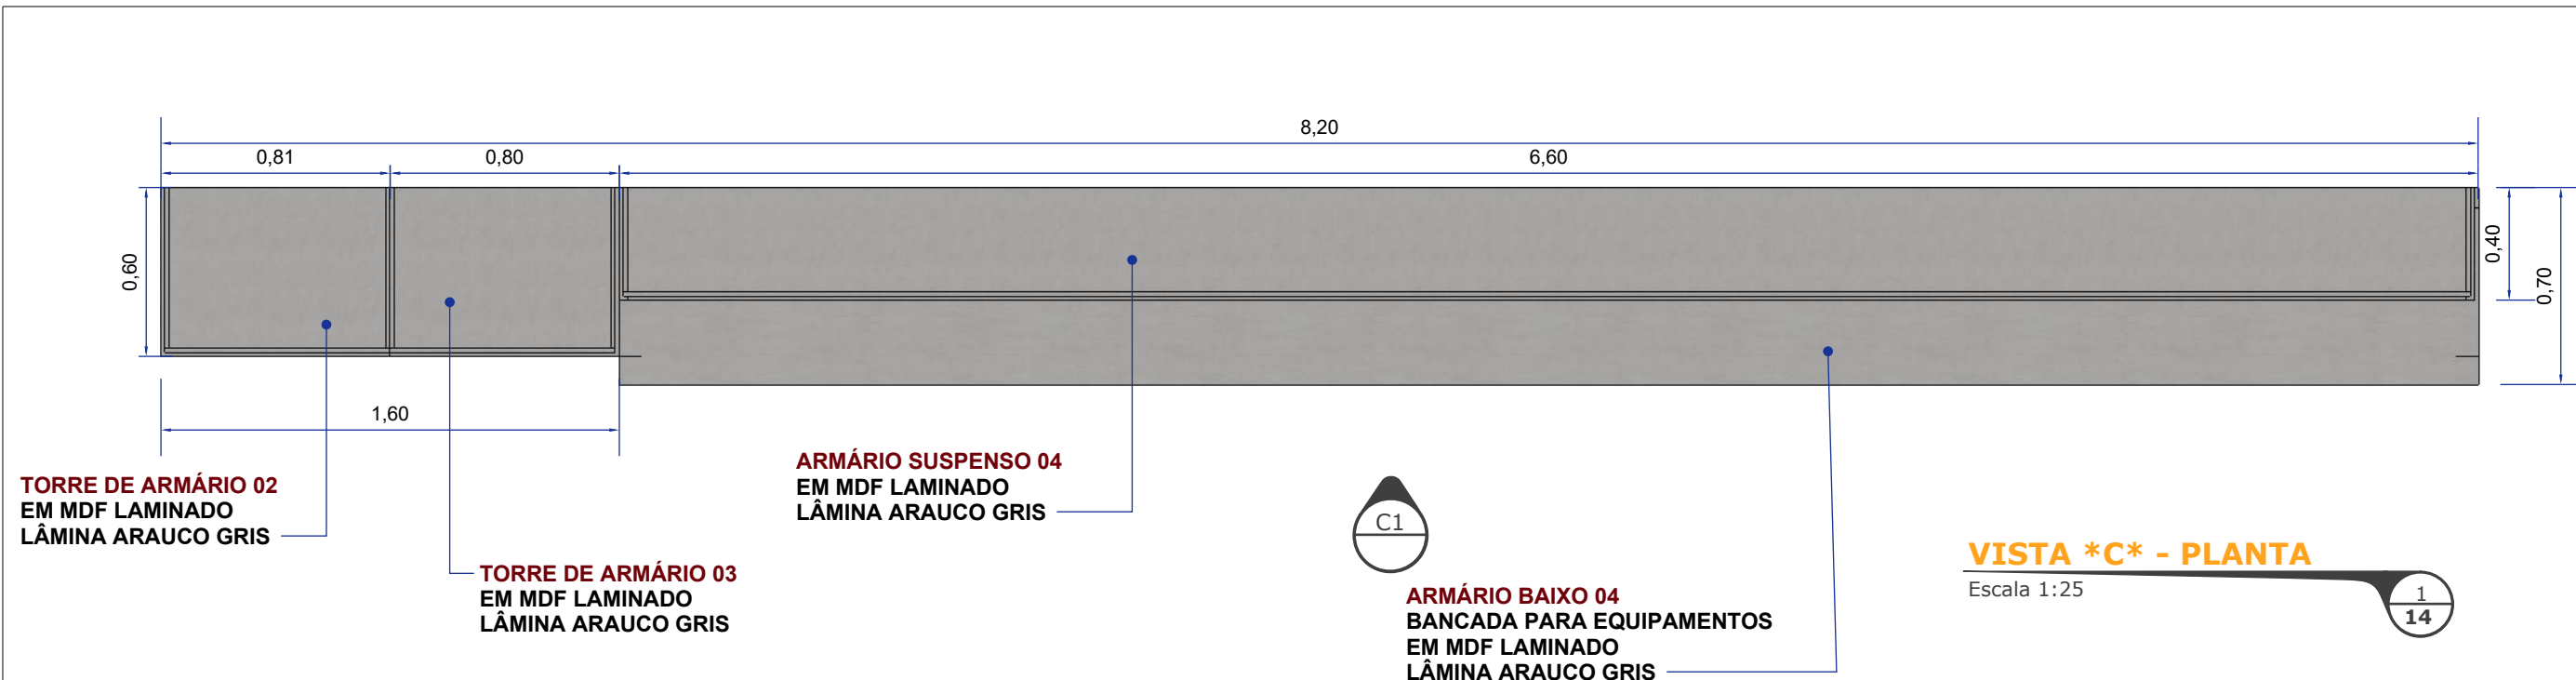

OBSERVAÇÕES

- CONFERIR MEDIDAS NO LOCAL;
- EM CASO DE DÚVIDAS ESCLARECER COM OS AUTORES DO PROJETO;
- NÃO NOS RESPONSABILIZAMOS POR DÚVIDAS NÃO ESCLARECIDAS;
- O PRESENTE PROJETO É PROPRIEDADE INTELECTUAL DE SEUS AUTORES, É VEDADA A UTILIZAÇÃO E VINCULAÇÃO DESTE PROJETO SEM AUTORIZAÇÃO DOS AUTORES, SOB PENA DE VIOLAÇÃO DE DIREITO AUTURAL, CONFORME LEI Nº9610/98;

Projeto
Mobiliário Laboratório de Maquetes
Sala 122 - Bloco 12

Autor
Wilton Flávio Camoleze Augusto
Coordenação do curso de Arquitetura e Urbanismo

PRANCHA
Armário Baixo 04 /
Armário Suspenso 04
/ Torre de Armários
02, 03 Vista *C*

fema
Fundação Educacional do Município de Assis

Instituto Municipal de Ensino Superior de Assis - IMESA

14