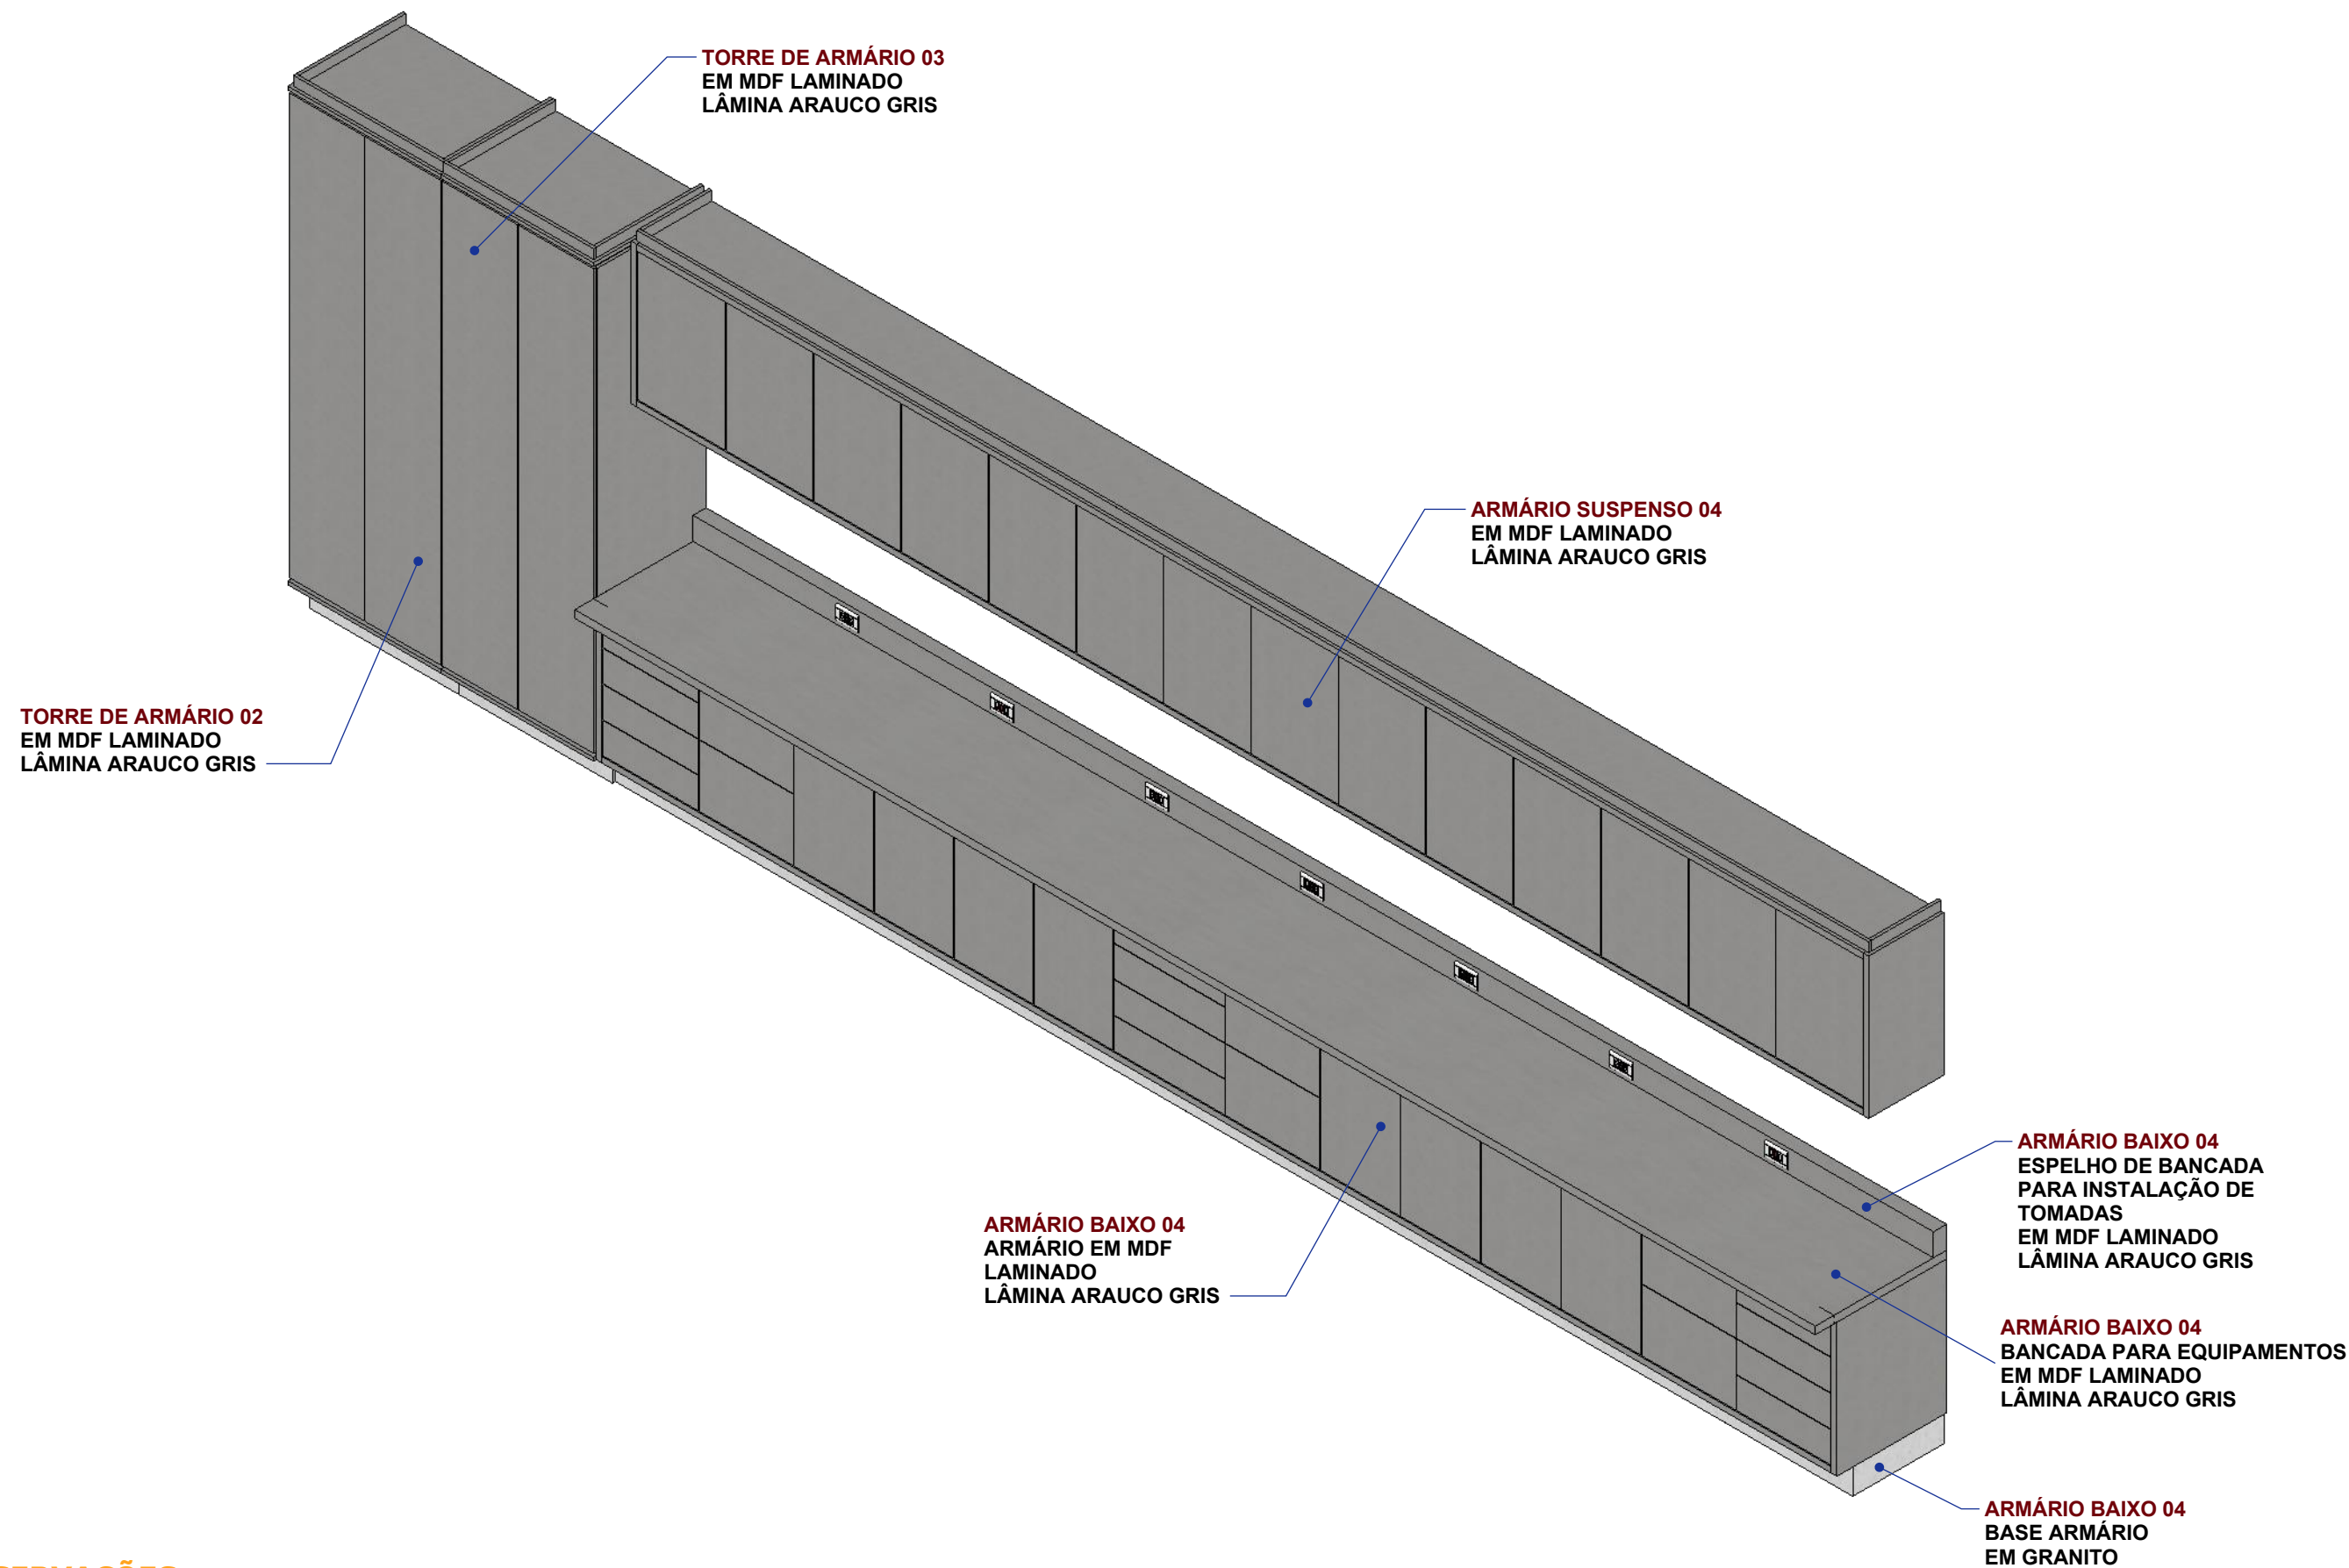

OBSERVAÇÕES

- CONFERIR MEDIDAS NO LOCAL;
- EM CASO DE DÚVIDAS ESCLARECER COM OS AUTORES DO PROJETO;
- NÃO NOS RESPONSABILIZAMOS POR DÚVIDAS NÃO ESCLARECIDAS;
- O PRESENTE PROJETO É PROPRIEDADE INTELECTUAL DE SEUS AUTORES, É VEDADA A UTILIZAÇÃO E VINCULAÇÃO DESTE PROJETO SEM AUTORIZAÇÃO DOS AUTORES, SOB PENA DE VIOLAÇÃO DE DIREITO AUTURAL, CONFORME LEI Nº9610/98;

VISTA *C* ISOMÉTRICA

Escala 1:25

1
16

Projeto

Mobiliário Laboratório de
Maquetes
Sala 122 - Bloco 12

Autor

Wilton Flávio Camoleze Augusto
Coordenação do curso de Arquitetura
e Urbanismo

PRANCHA

Armário Baixo 04 /
Armário Suspenso 04
/ Torre de Armários
02, 03 Vista *C*

Instituto Municipal de Ensino
Superior de Assis - IMESA

16