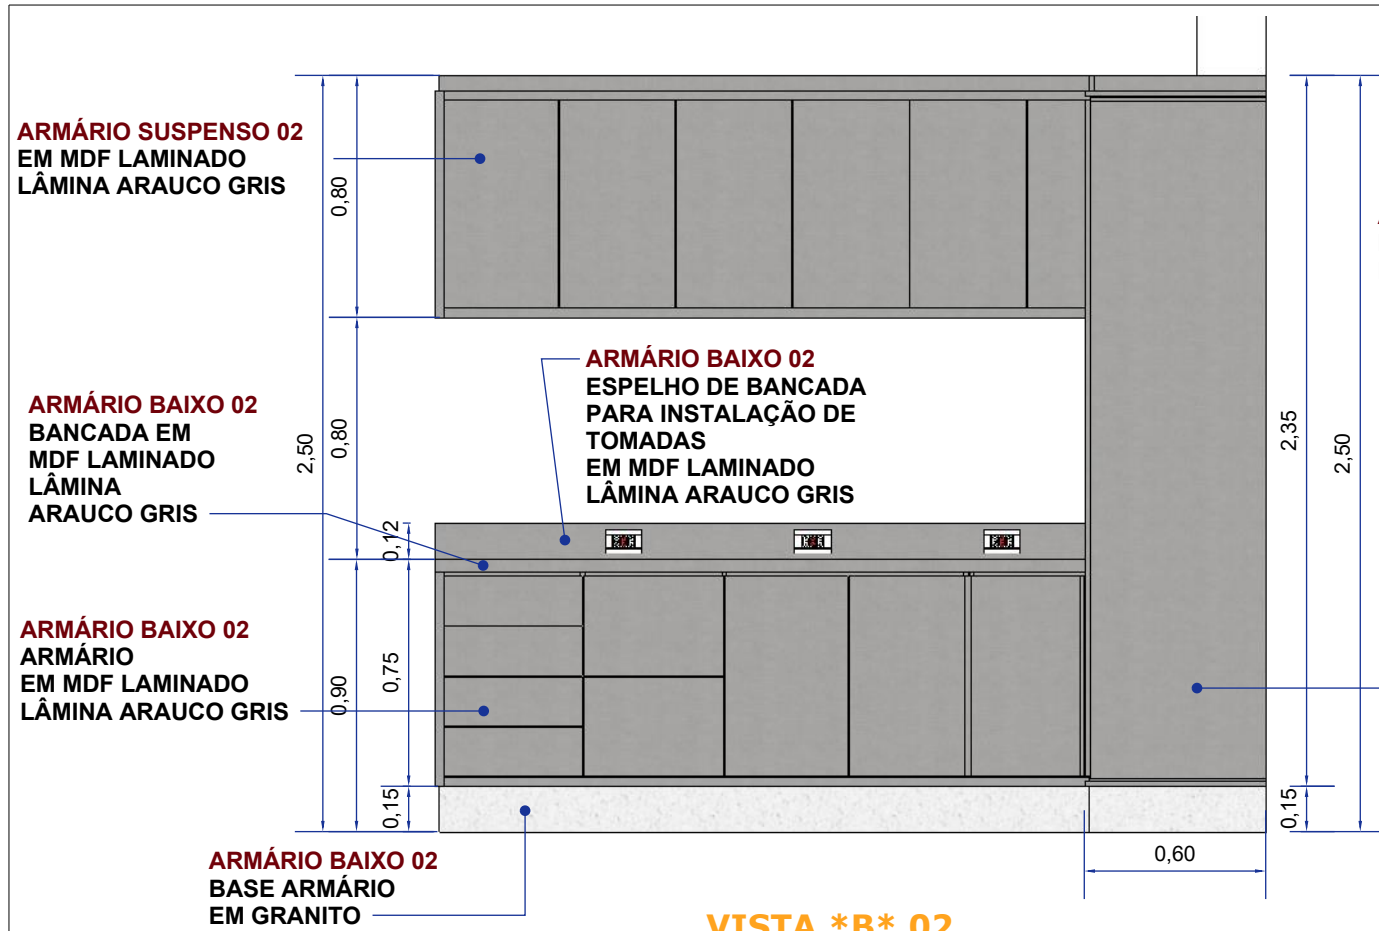

VISTA *B* 02

Escala 1:25

1 / 11