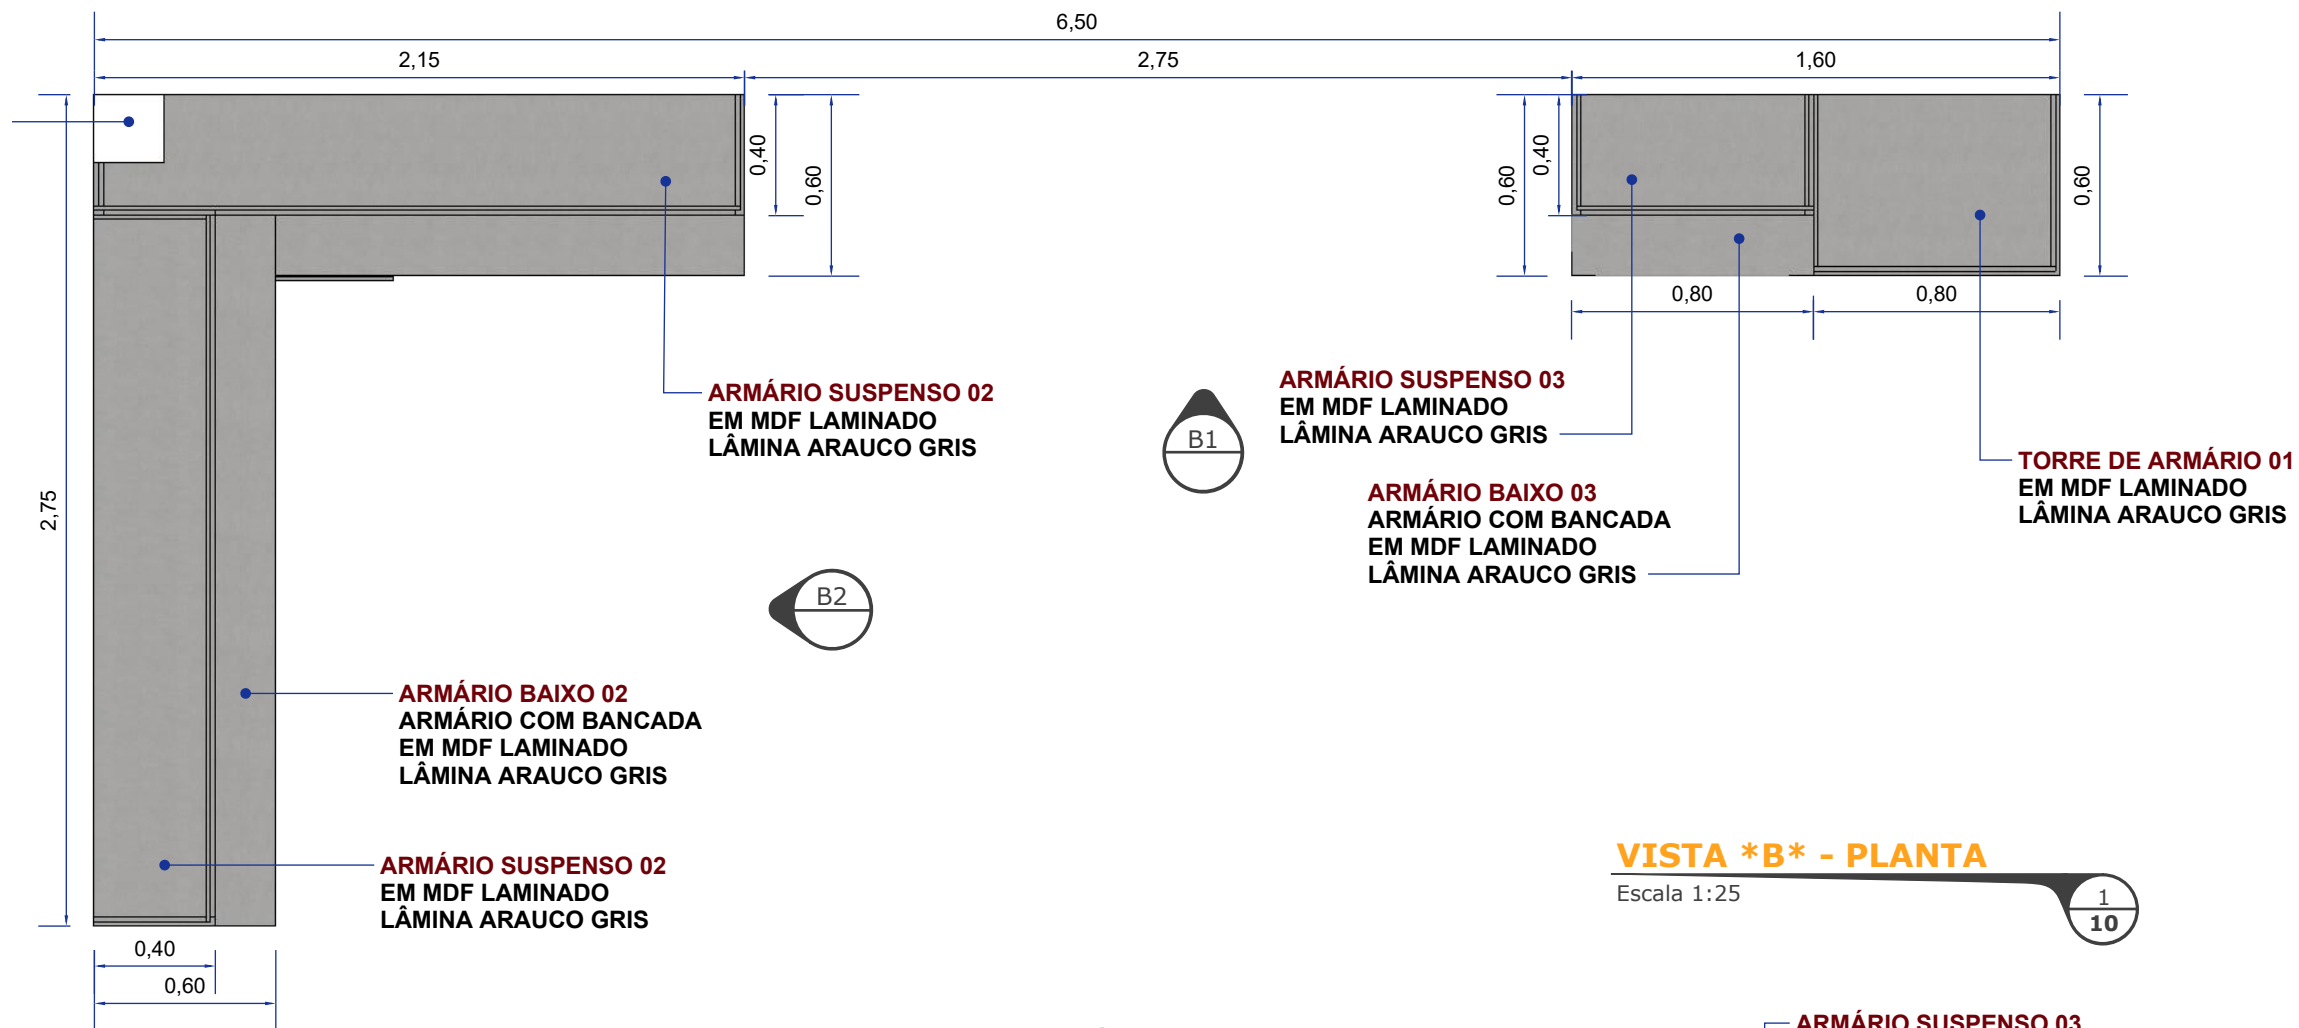

SHAFT PARA TUBULAÇÃO DE ÁGUA PLUVIAL

VISTA *B* - PLANTA

Escala 1:25

1/10

SHAFT PARA TUBULAÇÃO DE ÁGUA PLUVIAL