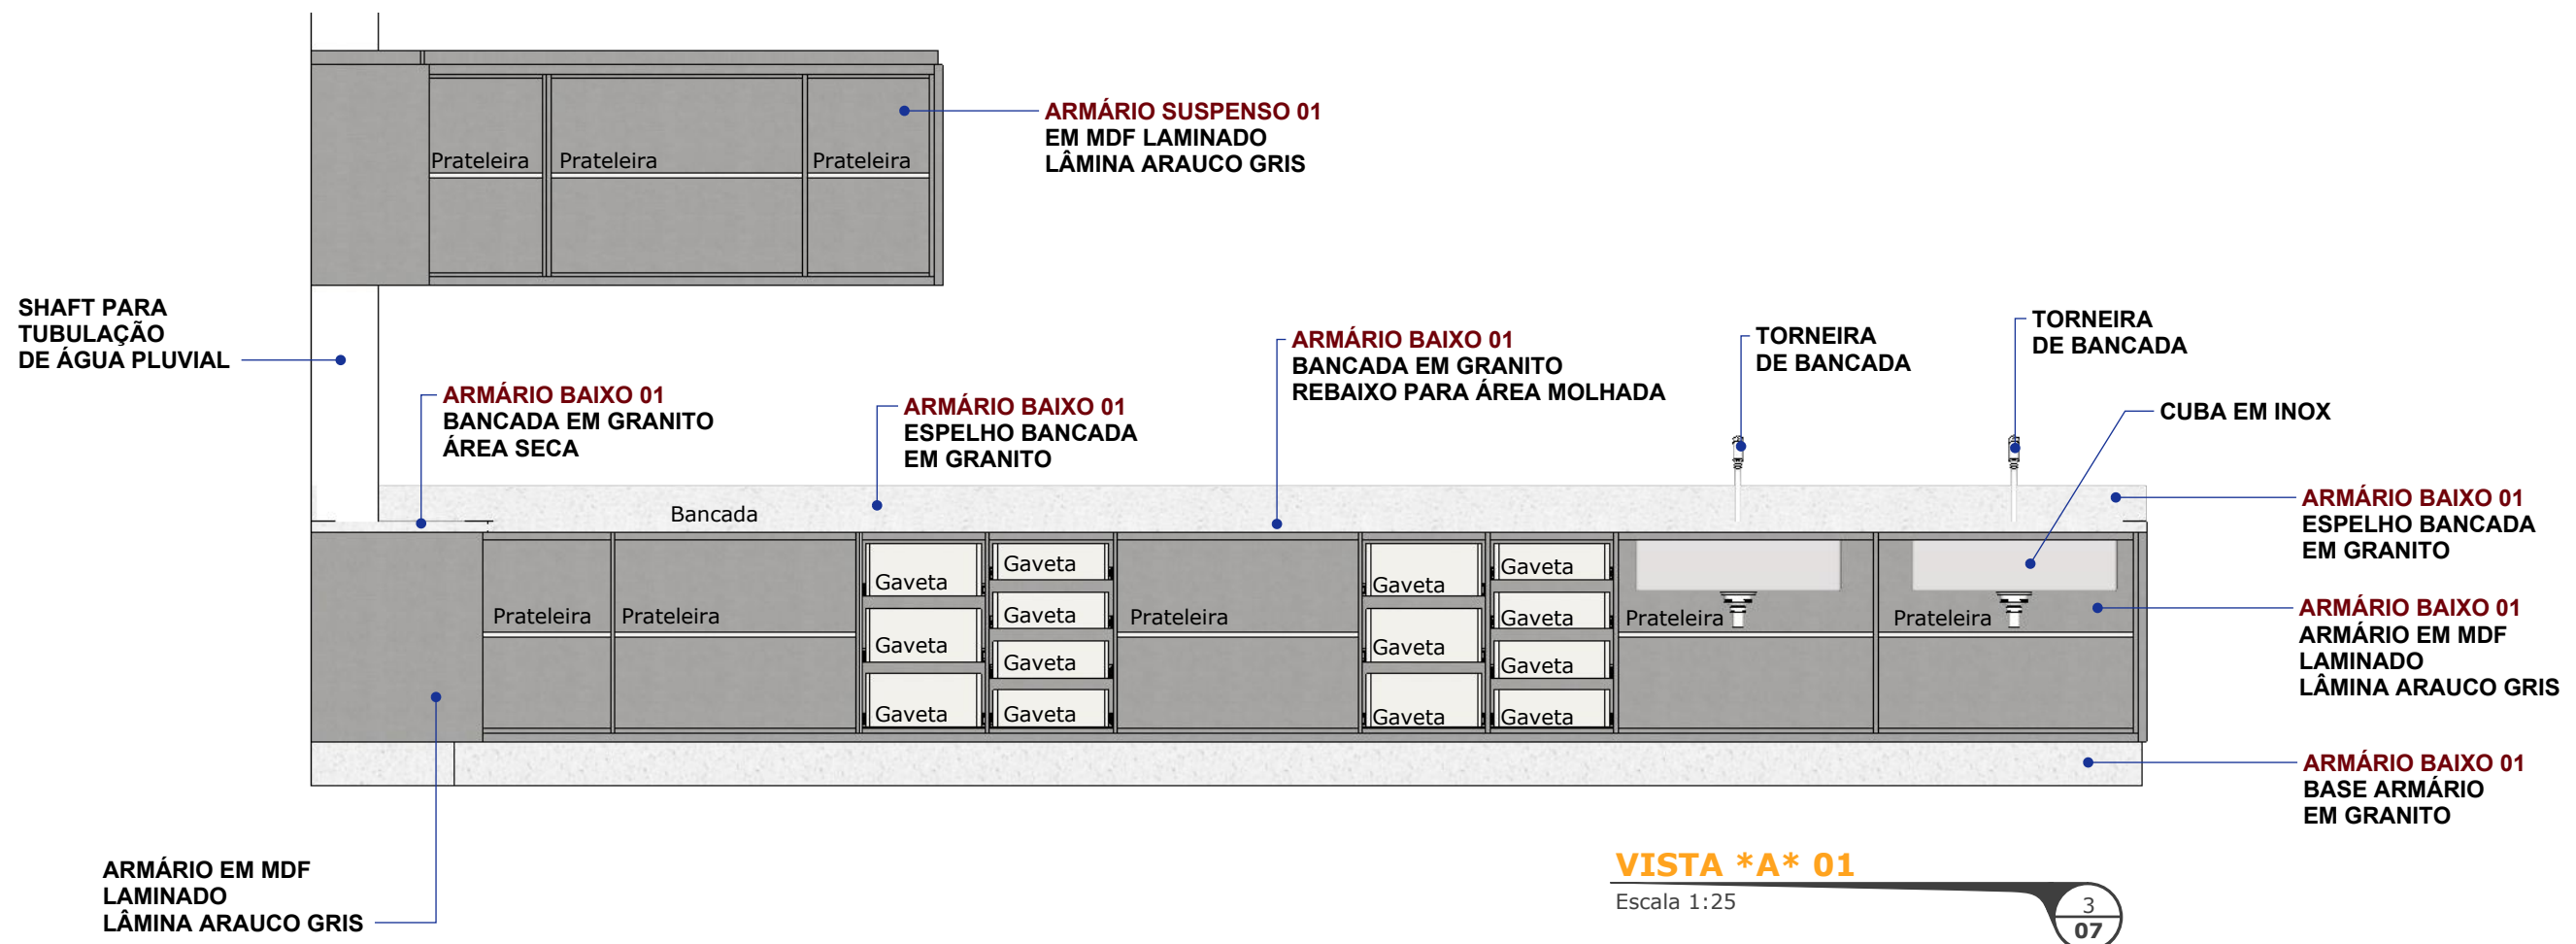

Projeto
Mobiliário Laboratório de Maquetes
Sala 122 - Bloco 12

Autor
Wilton Flávio Camoleze Augusto
Coordenação do curso de Arquitetura e Urbanismo

PRANCHA
Armário Baixo 01 e Armário Suspenso 01
Vista *A*

Instituto Municipal de Ensino Superior de Assis - IMESA