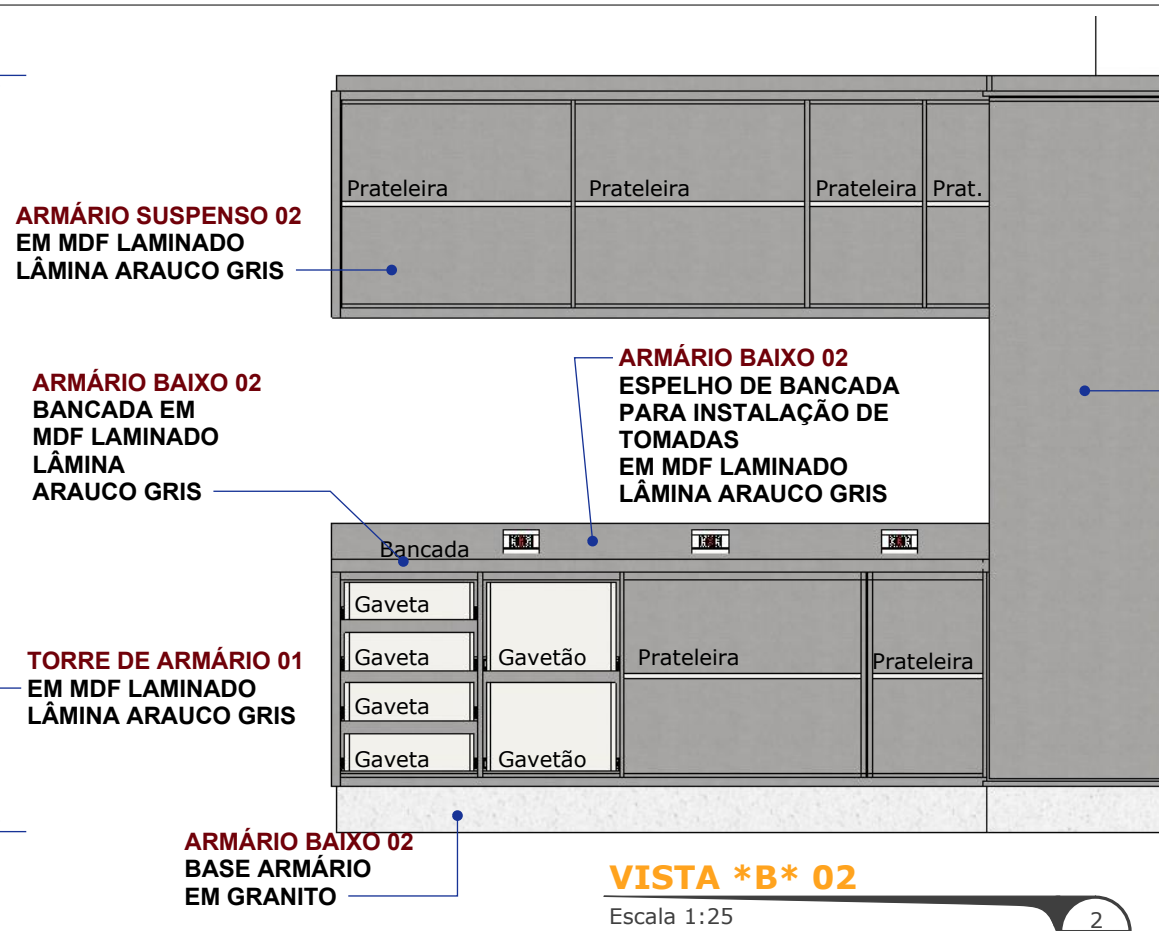

VISTA *B* 02

Escala 1:25

2 / 11