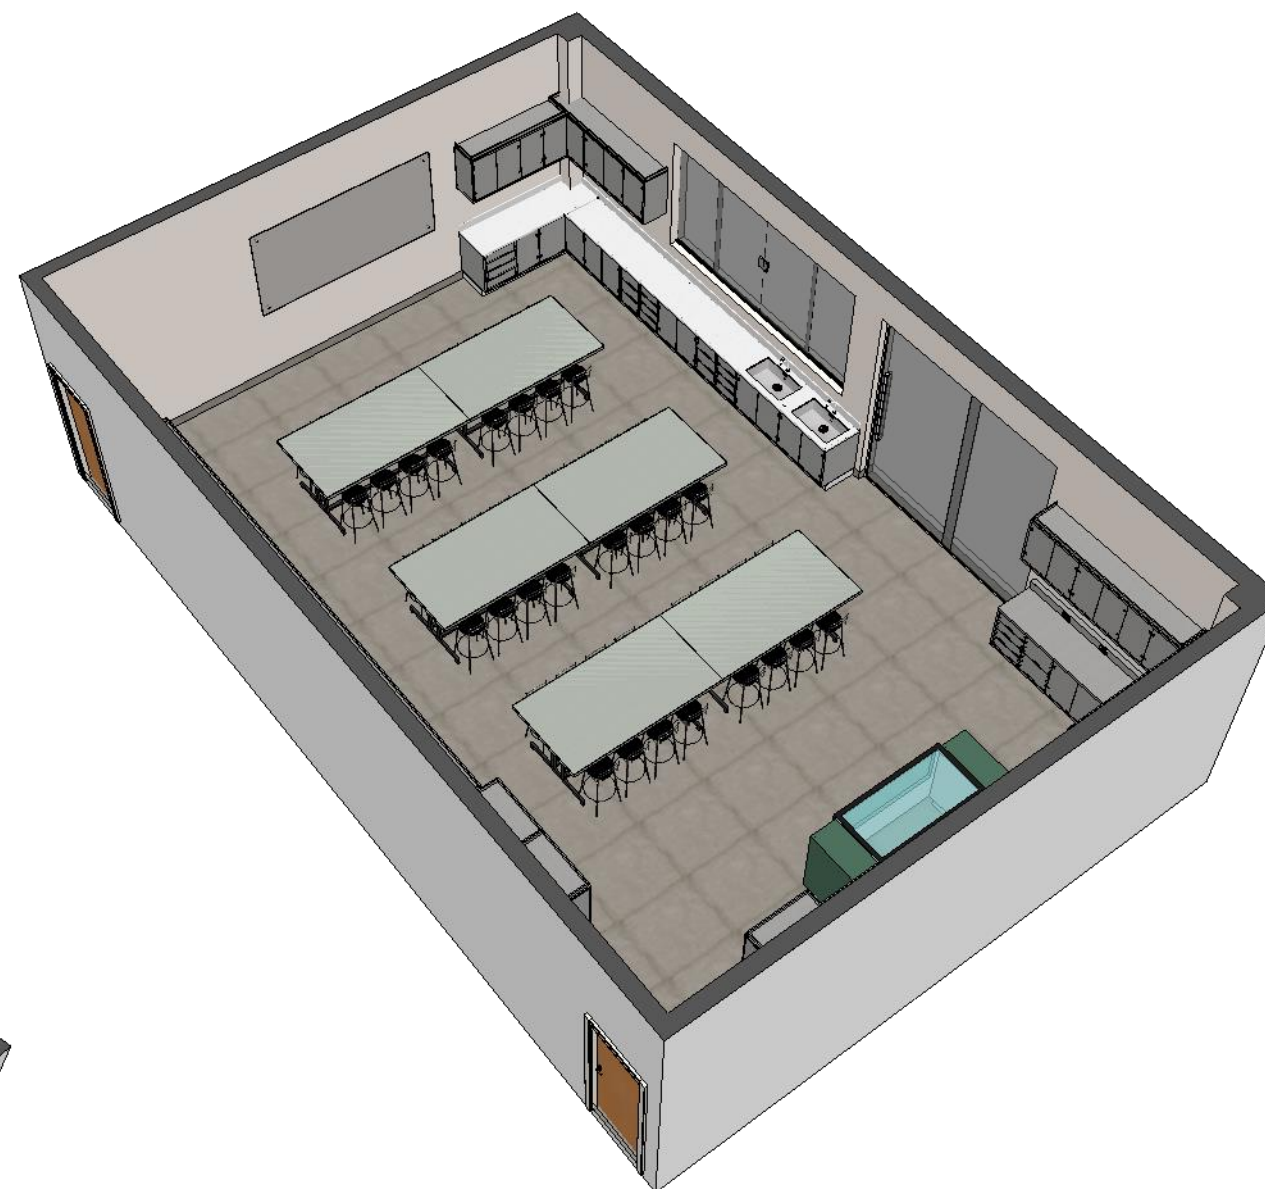

VISTA ISOMÉTRICA

Sem Escala

2

18

PRANCHA

Vistas
Isométricas

Autor

Wilton Flávio Camoleze Augusto
Coordenação do curso de Arquitetura
e Urbanismo

Projeto

Mobiliário Laboratório de
Maquetes
Sala 122 - Bloco 12